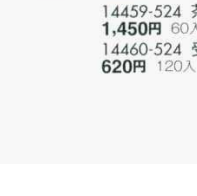

14450-184 織部格子むし碗
900円 60入 (9.3×10cm)

強

14451-234 備前織部スプーン付きむし碗
700円 60入 (8.8×9.5cm・280cc)

強

14452-314 粉引スプーン付きむし碗
650円 40入 (9×9×9.5cm・280cc)

強

14453-234 白刷毛スプーン付きむし碗
700円 60入 (8.8×9.5cm・280cc)

強

14454-204 黄結晶北山揃
5,000円 20入 (身11.5×8.2×5.8cm)

強

14455-554 赤絵山科セイロ蒸し器
2,850円 60入 (8.8×6cm)

強

14456-554 茶マット受台
610円 80入 (11.2×11.2×1.5cm)

強

14457-554 山水むし器
1,450円 80入 (9.9×6cm)

強