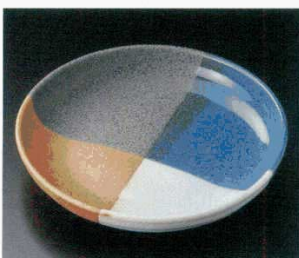

15910-334 白玉粉引十角7.5皿  
940円  
40入 (23×3cm)

15911-274 志野サビ刷毛8.0皿  
950円  
30入 (24.9×3.6cm)

15912-054 均窯粉引京四方ハスタ皿  
850円  
40入 (22×22×3.5cm)

15913-574 湧水埴り8寸皿  
850円  
(24×3.5cm)

15914-474 黒備前吹9.0ハスタ皿  
1,100円  
40入 (28×15.7×4.3cm)

15915-474 志野袖9.0ハスタ皿  
1,100円  
40入 (28×15.7×4.3cm)

15916-554 刷毛目薬楕円ハスタ皿  
2,100円  
40入 (24.4×18.8×4.2cm)

15917-034 石焼モザイク8.0ハスタ皿  
1,150円  
(24×4.3×4cm)

15918-034 石焼モザイク7.5ハスタ皿  
880円  
(23×3.5×4cm)

15919-034 フリット8.0ハスタ皿  
1,150円  
(24×24×4cm)