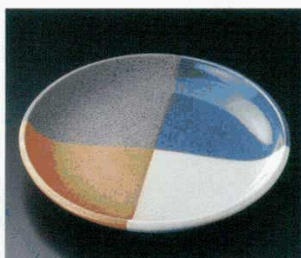

15910-334 白玉粉引十角7.5皿  
940円  
40入 (23×3cm)

15911-274 志野サビ刷毛8.0皿  
950円  
30入 (24.9×3.6cm)

15912-054 均窯粉引京四方ハスタ皿  
850円  
40入 (22×22×3.5cm)

15913-574 湧水埴り8寸皿  
850円  
(24×3.5cm)

15914-474 黒備前吹9.0ハスタ皿  
1,100円  
40入 (28×15.7×4.3cm)

15915-474 志野袖9.0ハスタ皿  
1,100円  
40入 (28×15.7×4.3cm)

15916-554 刷毛目薬楕円ハスタ皿  
2,100円  
40入 (24.4×18.8×4.2cm)

15917-034 石焼モザイク8.0ハスタ皿  
1,150円  
(24×4.3×4cm)

15918-034 石焼モザイク7.5ハスタ皿  
880円  
(23×3.5×4cm)

15919-034 フリット8.0ハスタ皿  
1,150円  
(24×24×4cm)