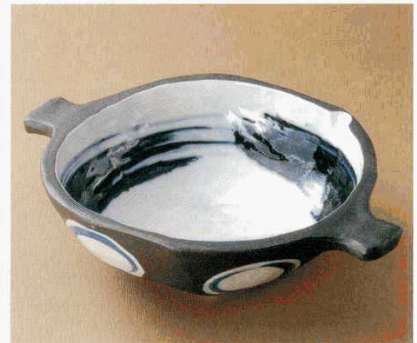

土

02105-174 オフケ山水桶円三つ足盛鉢  
4,680円 20入 (27.5×25×8.5cm)

02106-294 たご唐草両手付鉢  
4,000円 15入 (30.5×25×7.8cm)

土

02107-174 タコ唐草9.0深口片口鉢  
3,950円 12入 (27×22×10.3cm)

土

02108-174 格子花手付鉢  
4,400円 12入 (31×26×11cm)

02109-114 南蛮織部流し8.5寸反井  
3,150円 (25.5×9cm)

輪

02110-574 染付唐草手付鉢  
3,200円 (29×23×7cm)

02111-144 赤絵朱巻手付大鉢  
4,800円 10入 (33×23×8.3cm)

02112-174 黒伊賀呉須丸紋手付大鉢  
3,570円 10入 (32.7×23×8.4cm)