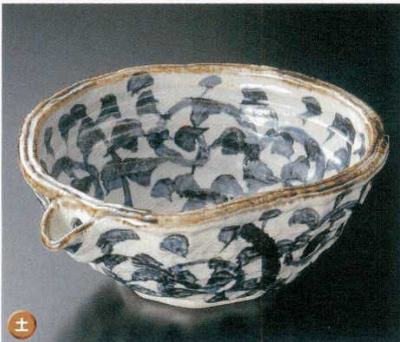

Catalogue No.
20103-21

手造り

02101-114 唐草中鉢(手造り)  
7,500円 (24×23×9.5cm)  
※手造りの為、多少寸法が異なる場合があります。

02102-174 鉄三彩尺両手付鉢  
5,050円 10入 (29.5×25.5×10.5cm)

02103-124 メ/バ工格子9.0鉢  
5,000円 20入 (27.5×8cm)

02104-294 森の湖たわみ大鉢  
4,700円 10入 (25×8.2cm)

土

02105-174 オフケ山水桶円三つ足盛鉢  
4,680円 20入 (27.5×25×8.5cm)

02106-294 たご唐草両手付鉢  
4,000円 15入 (30.5×25×7.8cm)

土

02107-174 タコ唐草9.0深口片口鉢  
3,950円 12入 (27×22×10.3cm)

土

02108-174 格子花手付鉢  
4,400円 12入 (31×26×11cm)

02109-114 南蛮織部流し8.5寸反井  
3,150円 (25.5×9cm)

輪

02110-574 染付唐草手付鉢  
3,200円 (29×23×7cm)

02111-144 赤絵朱巻手付大鉢  
4,800円 10入 (33×23×8.3cm)

02112-174 黒伊賀呉須丸紋手付大鉢  
3,570円 10入 (32.7×23×8.4cm)