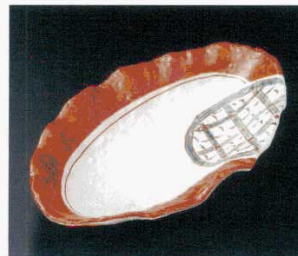

土 手造り
27504-514 黒袖幾何紋焼物皿
2,500円
60入 (20×12.5×2.5cm)

土
27505-174 オリベ測上り焼物皿
2,480円
60入 (21.5×11.6×3cm)

土 手造り
27506-304 あげぼの焼物皿
2,450円
40入 (23×13×2cm)

27507-564 黒織部モダン長角皿(小)
2,450円
30入 (27×11.5×2.8cm)

27508-564 織部モダン(白)長角皿(小)
2,450円
30入 (27×11.5×2.8cm)

27509-524 三彩芦焼物皿
2,450円
40入 (25.5×12.7×3.2cm)

27510-564 ブルー鉄釉マコ型8号皿
2,420円
50入 (25.5×14.5×2.1cm)

27511-164 緑格子花型楕円皿
2,400円
30入 (26.5×16×4.5cm)

土
27512-514 織部唐草焼物皿
2,400円
40入 (22×17×4.3cm)

土
27513-314 布目オリペライン焼物皿
2,400円
20入 (24×13×20cm)