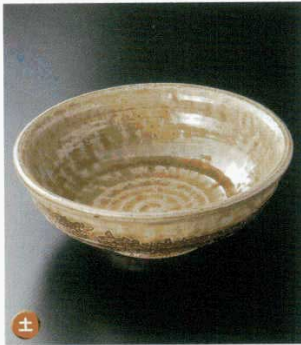

Catalogue No.
20103-28

28

盛鉢

02801-174 美の伊賀釉7.0盛鉢
5,160円 20人 (22.3×7.5cm)

02802-294 織部椿絵三ツ足8寸鉢
4,200円 15人 (25×6.5cm)

02803-574 織部内筋8.0大鉢(手描き)
4,100円 (25×7.5cm)

02804-174 格子花6.5深鉢
4,050円 30人 (17×11cm)

02805-574 春結晶正角尺皿
3,900円 (22.5×4.5cm)

02806-664 黒窯変刷毛目8.0足付楕円鉢
3,850円 (25×22×10cm)

02807-574 赤絵唐草淵付八寸鉢
3,600円 (24.3×22.8×6.2cm)

02808-174 織部彌田7寸盛鉢
3,450円 16人 (21.3×20×9.5cm)

02809-174 粉引山茶花変形8寸鉢
3,150円 20人 (24.3×22.7×6.8cm)

02810-174 赤絵小紋三方なぶじ8寸鉢
2,950円 20人 (23.5×27×8.6cm)

02811-474 黒備前吹玉淵8.0鉢
2,800円 20人 (26.5×25.5×6cm)

02812-574 塗壁黒大鉢
2,150円 (25×9cm)

02813-054 ゆうゆう市松角盛鉢
2,000円 20人 (23.5×23.5×7.3cm)

02814-454 黒潮変形大鉢
1,900円 30人 (25×21.5×7.5cm)

02815-474 朱華8.0鉢
1,600円 20人 (26.2×6.9cm)