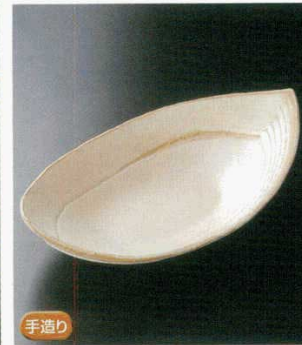

03005-554 織部三角紋長鉢
3,250円 15入 (35×15.5×8cm)

03006-454 ヒード口流楕円大鉢
2,300円 20入 (39.5×15.5×6cm)

03007-654 黒いぶし12号舟型皿(萬古焼)
2,400円 12入 (37.5×19×5cm)

03008-474 志野袖夏目型大鉢
1,600円 20入 (32×17.3×5cm)

03009-284 伊良保長小判鉢
1,400円 40入 (31.5×15.5×4.8cm)

03010-474 黒備前吹夏目型大鉢
1,600円 20入 (32×17.3×5cm)

03011-114 粉引風長小判鉢
1,450円 (31.5×15×4.3cm)

03012-234 潮長盛皿
1,200円 (33×13.5×4.2cm)

手造り

03013-054 ta.ta.la しなもんオーバルボールL
5,200円 20入 (35.8×19.3×8.5cm)
03014-054 ta.ta.la しなもんオーバルボールS
2,750円 40入 (25.5×14.2×6.2cm)

手造り

03015-054 ta.ta.la みるくオーバルボールL
5,200円 20入 (35.8×19.3×8.5cm)
03016-054 ta.ta.la みるくオーバルボールS
2,750円 40入 (25.5×14.2×6.2cm)

手造り

03017-174 和三彩手作り楕円長鉢(大)
1,930円 12入 (39×15.5×6.2cm)
03018-174 和三彩手作り楕円長鉢(小)
800円 30入 (28.5×12×5.3cm)