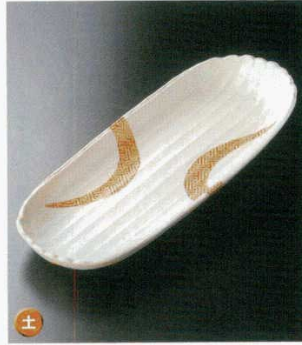

Catalogue No.
20103-30

30

盛鉢

03001-664 荒土刷毛目12.0楕円盛鉢(信楽焼)
9,500円 (36×16.5×6cm)

03002-454 白釉舟型金彩ウズ長皿
4,000円 40入 (33×12.5×3.6cm)

03003-654 金彩(手造り)舟型鉢(萬古焼)
3,300円 12入 (43×12×4cm)

03004-524 乱格子長鉢
3,500円 30入 (35×15.5×8cm)

03005-554 織部三角紋長鉢
3,250円 15入 (35×15.5×8cm)

03006-454 ヒード口流楕円大鉢
2,300円 20入 (39.5×15.5×6cm)

03007-654 黒いぶし12号舟型皿(萬古焼)
2,400円 12入 (37.5×19×5cm)

03008-474 志野袖夏目型大鉢
1,600円 20入 (32×17.3×5cm)

03009-284 伊良保長小判鉢
1,400円 40入 (31.5×15.5×4.8cm)

03010-474 黒備前吹夏目型大鉢
1,600円 20入 (32×17.3×5cm)

03011-114 粉引風長小判鉢
1,450円 (31.5×15×4.3cm)

03012-234 潮長盛皿
1,200円 (33×13.5×4.2cm)

手造り

03013-054 ta.ta.la しなもんオーバルボールL
5,200円 20入 (35.8×19.3×8.5cm)
03014-054 ta.ta.la しなもんオーバルボールS
2,750円 40入 (25.5×14.2×6.2cm)