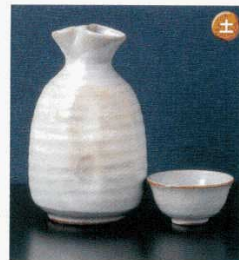

30505-554 ひよっとご徳利  
1,400円 60入 (8.6×8.3×11.5cm・310cc)  
30506-554 ひよっとご盃  
470円 200入 (6.2×6.2×2.7cm・35cc)

30507-554 おかめ徳利  
1,400円 60入 (8.8×8.7×11cm・310cc)  
30508-554 おかめ盃  
470円 200入 (6.2×6.2×2.7cm・35cc)