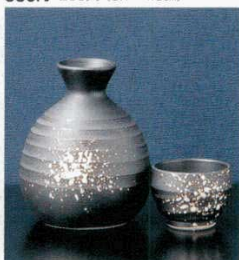

30545-294 サビ鉄砂徳利
830円 100入 (8.9×11.2cm・300cc)
30546-294 サビ鉄砂ぐい呑
260円 300入 (5.3×3.8cm)