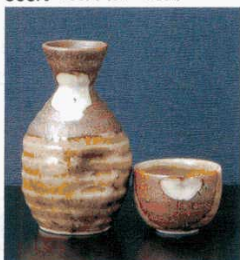

30543-264 信楽六兵衛徳利
660円 80入 (12×6.7cm・240cc)
30544-264 信楽ぐい呑
390円 240入 (5.5×4cm・50cc)