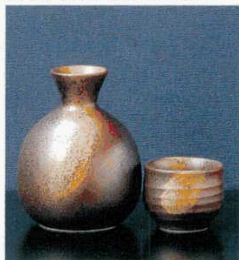

30535-234 備前風丸2号徳利
1,050円 60入 (9×11.5cm・350cc)
30536-234 備前風ぐい呑
380円 200入 (5.7×4.6cm)