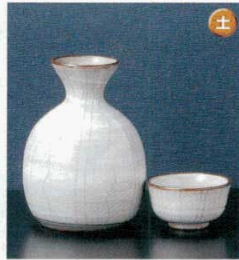

30515-304 粉引十草彫1.5玉徳利
1,150円 10×8入 (8.8×11.4cm・320cc)
30516-304 粉引十草彫盃
350円 60×10入 (6×3.3cm・45cc)