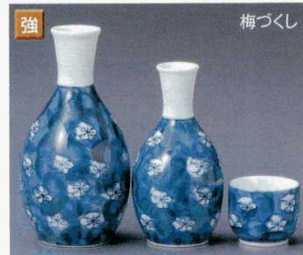

梅づくし
30625-524 徳利(大) 1,880円
30626-524 小徳利 1,200円
30627-524 ぐい呑 660円