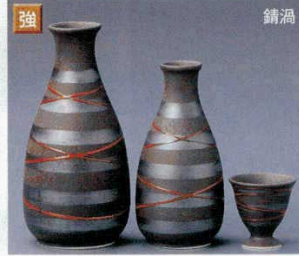

錆洞
30619-524 徳利(大) 1,950円
30620-524 徳利(小) 1,380円
30621-524 ぐい呑 880円