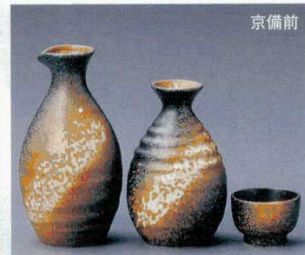

京備前
30658-524 徳利(大) 1,000円
30659-524 徳利(小) 650円
30660-524 ぐい呑 260円