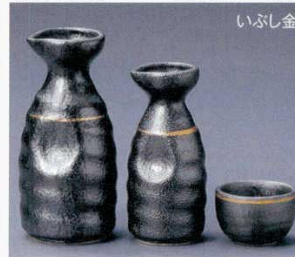

30726-304 大徳利 1,800円
30727-304 小徳利 970円
30728-304 盃 590円

30729-454 大徳利 1,750円
30730-454 小徳利 1,050円
30731-454 京型盃 360円

30732-024 2合徳利 1,750円
30733-024 1合徳利 1,160円
30734-024 盃 640円

30735-304 大徳利 1,650円
30736-304 小徳利 830円
30737-304 盃 550円