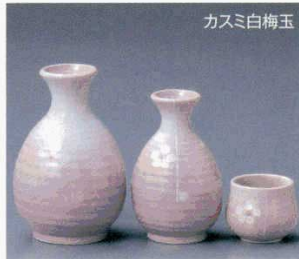

黒結晶流

30920-304 3合徳利 900円
25×5人 (6.9×19cm 430cc)
30921-304 2合徳利 680円
30×4人 (5.9×17.3cm 290cc)
30922-304 切立盃 260円
30×10人 (4.4×5.4cm 50cc)

コス竹

30923-454 大徳利 1,040円
10×8人 (7.5×15.5cm 330cc)
30924-454 細雪桔梗小徳利 470円
20×6人 (6.4×13.3cm 170cc)
30925-454 盃 300円
30×12人 (4.5×4.6cm)

織部流

30926-304 瓢型2合大徳利 1,200円
10×8人 (8×14cm 340cc)
30927-304 瓢型1合小徳利 740円
10×8人 (6.6×12.2cm 200cc)
30928-304 盃 370円
10×4人 (4.3×4.7cm 50cc)

カスミ白梅玉

30929-304 大徳利 1,050円
10×8人 (8.8×12.8cm 290cc)
30930-304 徳利 570円
20×6人 (6.9×10.8cm 180cc)
30931-304 盃 300円
35×10人 (5.5×4.4cm 50cc)