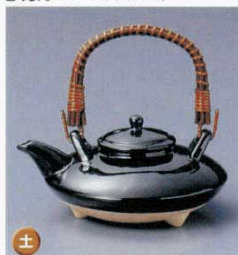

31425-314 黄瀬戸2合かんぴん 1,100円 6×10入 (420cc)
31426-314 黄瀬戸盃 240円 50×10入 (55cc)

31427-474 伊賀錆かんぴん 1,150円 60入 (13.7×11×10.8cm・430cc)
31428-474 伊賀錆くい呑 250円 200入 (5.3×4cm)

31429-314 鉄砂2合かんぴん 1,100円 60入 (420cc)
31430-314 鉄砂盃 240円 500入 (55cc)

31431-444 天目じよか 2,550円 1×36入 (16.5×15×8.5cm・450cc)
31432-444 天目グイ呑 290円 200入 (6.2×3.4cm)

31433-314 黒結晶ジヨカ 2,200円 4×6入 (16.5×8cm・440cc)
31434-314 黒結晶ジヨカ盃 270円 40×8入 (6×3.2cm・50cc)

31435-314 黒チョコカ(大) 1,850円 6×8入 (14×7.5cm・400cc)