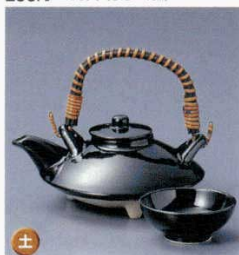

31425-314 黄瀬戸2合かんぴん 1,100円 6×10入 (420cc)
31426-314 黄瀬戸盃 240円 50×10入 (55cc)

31427-474 伊賀錆かんぴん 1,150円 60入 (13.7×11×10.8cm・430cc)
31428-474 伊賀錆くい呑 250円 200入 (5.3×4cm)

31429-314 鉄砂2合かんぴん 1,100円 60入 (420cc)
31430-314 鉄砂盃 240円 500入 (55cc)

31431-444 天目じよか 2,550円 1×36入 (16.5×15×8.5cm・450cc)
31432-444 天目グイ呑 290円 200入 (6.2×3.4cm)

31433-314 黒結晶ジヨカ 2,200円 4×6入 (16.5×8cm・440cc)
31434-314 黒結晶ジヨカ盃 270円 40×8入 (6×3.2cm・50cc)

31435-314 黒チョコカ(大) 1,850円 6×8入 (14×7.5cm・400cc)