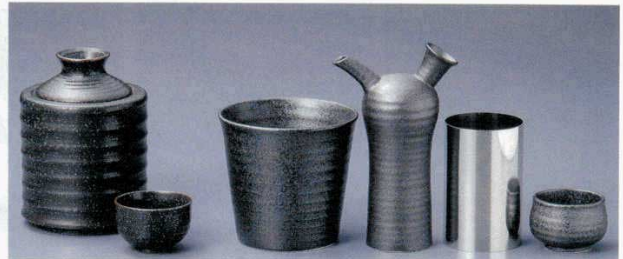

Catalogue No.
20103-314

314

かんぴん・ひれ酒・盃

31401-244 備前吹酒燗器(大)組 2,750円 40入 (12×15.5cm・310cc)
31402-244 備前吹徳利(大) 950円 60入 (7.4×12.5cm・310cc)
31403-244 備前吹大丸盃 360円 120入 (6.6×4.2cm・93cc)
31404-244 備前吹酒燗器(小)組 1,700円 40入 (9.5×12.1cm・150cc)
31405-244 備前吹徳利(小) 480円 60入 (5.1×10.1cm・150cc)
31406-244 備前吹大口盃 320円 (5.5×4.2cm・60cc)

31407-314 天正黒酒燗器 1,900円 20入 (11.6×12cm・260cc)
31408-314 天正黒丸くい呑 370円 240入 (6.7×4.4cm・100cc)
31409-244 黒結晶冷酒ケラーセット 4,000円 30入 (12×8.8×19.5cm・350cc)
31410-244 黒結晶ポット(徳利) 1,150円 40入 (6.8×5.9×18.1cm・350cc)
31411-244 黒結晶ステン筒 1,150円 40入 (7×11cm)
31412-244 黒結晶盃 400円 120入 (6.4×6.6×4.5cm・95cc)