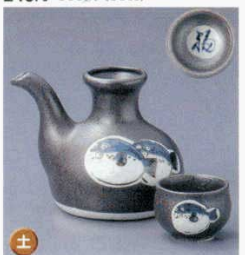

31431-444 天目じよか 2,550円 1×36入 (16.5×15×8.5cm・450cc)
31432-444 天目グイ呑 290円 200入 (6.2×3.4cm)

31433-314 黒結晶ジヨカ 2,200円 4×6入 (16.5×8cm・440cc)
31434-314 黒結晶ジヨカ盃 270円 40×8入 (6×3.2cm・50cc)

31435-314 黒チョコカ(大) 1,850円 6×8入 (14×7.5cm・400cc)

31436-314 黒千代加(小) 1,500円 60×10入 (11.3×7cm・300cc)
31437-314 黒チョコカ 盃 270円 60×6入 (7.5×3cm)

31438-314 サビフグ2合 1,200円 6×10入 (450cc)
31439-314 サビふぐ盃 380円 40×10入 (80cc)

31440-294 (大)骨酒 4,950円 30入 (34×10.5×10.2cm・1000cc)