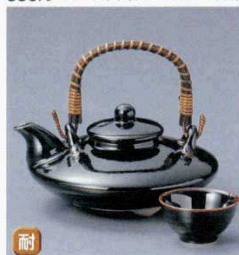

31431-444 天目じよか 2,550円 1×36入 (16.5×15×8.5cm・450cc)
31432-444 天目グイ呑 290円 200入 (6.2×3.4cm)