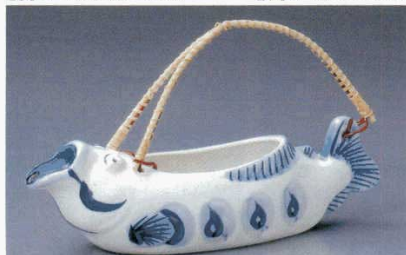

31431-444 天目じよか 2,550円 1×36入 (16.5×15×8.5cm・450cc)
31432-444 天目グイ呑 290円 200入 (6.2×3.4cm)

31433-314 黒結晶ジヨカ 2,200円 4×6入 (16.5×8cm・440cc)
31434-314 黒結晶ジヨカ盃 270円 40×8入 (6×3.2cm・50cc)

31435-314 黒チョコカ(大) 1,850円 6×8入 (14×7.5cm・400cc)

31436-314 黒千代加(小) 1,500円 60×10入 (11.3×7cm・300cc)
31437-314 黒チョコカ 盃 270円 60×6入 (7.5×3cm)

31438-314 サビフグ2合 1,200円 6×10入 (450cc)
31439-314 サビふぐ盃 380円 40×10入 (80cc)

31440-294 (大)骨酒 4,950円 30入 (34×10.5×10.2cm・1000cc)