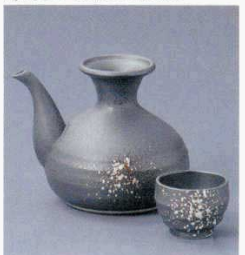

31429-314 鉄砂2合かんぴん 1,100円 60入 (420cc)
31430-314 鉄砂盃 240円 500入 (55cc)