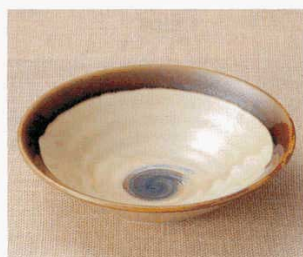

33615-274 粉引雲海8.0めん鉢
1,500円 30入 (24.7×6.3cm)

33616-314 大地8寸盛鉢
1,200円 20入 (24×7cm)

33617-124 結晶グリーン7.5めん皿
1,850円 30入 (23.2×6.2cm)

33619-054 ネイティブリップル8.0鉢
1,800円 30入 (26.2×7cm)

33621-054 まが玉リップル8.0鉢
1,800円 30入 (26.2×7cm)

33623-574 かいらぎ9.5盛鉢
1,600円 (28.5×6cm)

33618-124 結晶グリーン7.0めん皿
1,450円 30入 (21×5.8cm)

33620-054 ネイティブリップル7.0鉢
1,450円 40入 (23.2×6.4cm)

33622-054 まが玉リップル7.0鉢
1,550円 40入 (23.2×6.4cm)

33624-574 かいらぎ7.5種皿
650円 (22.8×4.8cm)