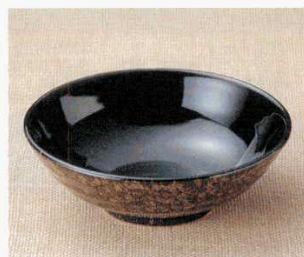

33610-144 測織部7.5深皿
1,980円 30入 (23.5×5.5cm)

33611-124 赤クシ目7.0皿
1,900円 30入 (22.7×5.8cm)

33612-274 吹あそび8.0鉢
1,800円 30入 (26×7cm)

33613-024 桃山9.5盛皿
1,450円 20入 (28.5×5.8cm)

33614-114 錦天目7.0浅口井
1,500円 40入 (21.7×7.5cm)

33615-274 粉引雲海8.0めん鉢
1,500円 30入 (24.7×6.3cm)

33616-314 大地8寸盛鉢
1,200円 20入 (24×7cm)

33617-124 結晶グリーン7.5めん皿
1,850円 30入 (23.2×6.2cm)

33619-054 ネイティブリップル8.0鉢
1,800円 30入 (26.2×7cm)

33621-054 まが玉リップル8.0鉢
1,800円 30入 (26.2×7cm)