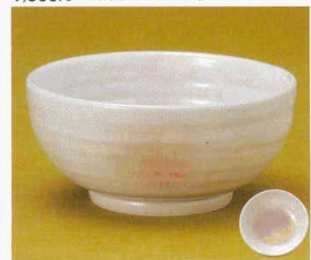

34838-444 あかね6.0深口ボール
3,600円 30入 (19×9cm)