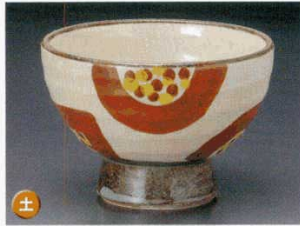

35203-174 赤絵祭り高台5.0丼
3,440円 30入 (15.5×11cm)
35204-174 赤絵祭り高台4.3丼
2,360円 40入 (13.4×9.5cm)