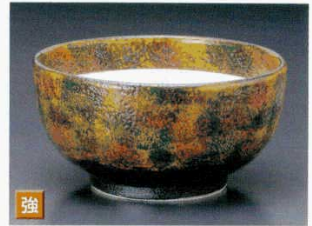

Catalogue No.
20103-352

352

多用丼

35201-174 粉引花絵玉淵6.5丼
2,650円 30入 (19.3×9.6cm)
35202-174 粉引花絵玉淵5.5丼
2,250円 40入 (16.3×9.3cm)

35203-174 赤絵祭り高台5.0丼
3,440円 30入 (15.5×11cm)
35204-174 赤絵祭り高台4.3丼
2,360円 40入 (13.4×9.5cm)

35205-174 黄交趾5.0多用丼
4,170円 30入 (15.7×9.5cm)
35206-174 黄交趾4.0多用丼
2,580円 60入 (12×7.5cm)

35207-144 鎌倉三彩5.5丼
3,500円 30入 (17×8.5cm)
35208-144 鎌倉三彩5.0丼
3,100円 30入 (15×8.3cm)
35209-144 鎌倉三彩4.0丼
2,400円 40入 (12.5×8cm)