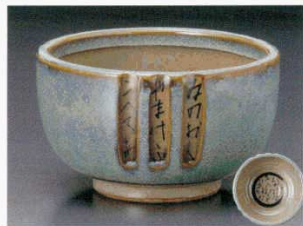

35222-184 ○△□5.5深丼
2,050円 30入 (17.2×8.6cm)
35223-184 ○△□5.0深丼
1,600円 30入 (15.8×8cm)

35224-144 雪月花夏目5.5丼
2,700円 40入 (16.8×10cm)
35225-144 雪月花夏目5.0丼
2,300円 50入 (15.2×9.6cm)
35226-144 雪月花夏目4.5丼
1,900円 60入 (13.6×8.8cm)

35227-174 赤絵鳳凰六兵衛6.0丼
3,150円 30入 (18.7×9.6cm)
35228-174 赤絵鳳凰六兵衛5.5丼
2,900円 36入 (17.2×8.6cm)
35229-174 赤絵鳳凰六兵衛4.5丼
1,950円 40入 (14.2×7.1cm)

35230-114 赤巻錆丸紋玉淵6.5丼
3,000円 (19.5×9.8cm)
35231-114 赤巻錆丸紋玉淵5.5丼
2,500円 (16.5×9.5cm)

35232-204 青いろは腰張5.5亀玉丼
2,350円 20入 (17.3×10.2cm)
35233-204 青いろは腰張5.0亀玉丼
2,250円 24入 (15.8×9.2cm)
35234-204 青いろは4.5亀玉丼
1,700円 24入 (13.5×7.8cm)

35235-414 三彩刷毛6.0釜上丼
1,950円 20入 (18.8×9cm)
35236-414 三彩刷毛5.5釜上丼
1,600円 24入 (17×9cm)