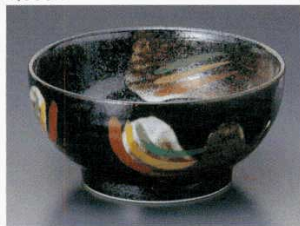

35235-414 三彩刷毛6.0釜上丼
1,950円 20入 (18.8×9cm)
35236-414 三彩刷毛5.5釜上丼
1,600円 24入 (17×9cm)