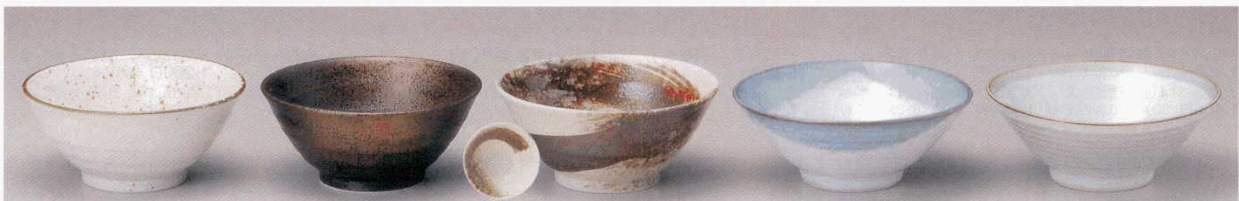

37712-114
グリーン淡雪竹4.5反井
600円
75入 (14×5.5cm)

37713-124
しぶき手びねり5.0井
500円
50入 (15.3×7.5cm)

37714-024
雲ゆず鯛茶井
500円
80入 (15.3×6.7cm)

37715-024
粉引5.0井
500円
60入 (15.3×6.8cm)

37716-574
若葉飯碗(大)
500円
(12.4×6.5cm)

37717-024
唐津波5.0井
470円
75入 (15×7cm)

37718-054
古代トクサ4.8井
450円
75入 (15.5×6cm)

37719-024
益子スキ5.0井
420円
75入 (15×7cm)

37720-274
朱金彩4.8反和井
430円
60入 (14.7×6.5cm)

37721-274
白唐津手引4.8反和井
430円
60入 (14.7×6.5cm)

37722-274
金彩手引4.8反和井
430円
60入 (14.7×6.5cm)