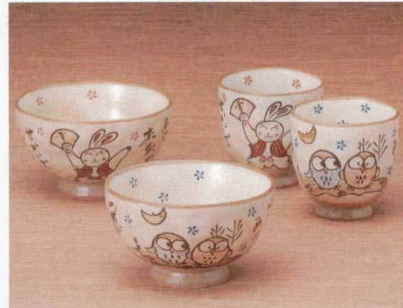

土

37805-514 氷雪唐草飯碗 小(手描き) 1,800円 80入 (11×5.5cm)  
37806-514 氷雪唐草飯碗 大(手描き) 1,900円 80入 (12×6.3cm)  
37807-514 氷雪唐草湯呑 小(手描き) 1,650円 10×10入 (6.7×8.5cm-170cc)  
37808-514 氷雪唐草湯呑 大(手描き) 1,750円 10×10入 (7.7×9cm-250cc)

37809-514 粉引バラ飯碗 小 1,680円 80入 (11.5×5.5cm)  
37810-514 粉引バラ飯碗 大 1,680円 80入 (12×6cm)  
37811-514 粉引バラ湯呑 小 1,680円 80入 (6.8×8.3cm-200cc)  
37812-514 粉引バラ湯呑 大 1,680円 80入 (7×8.8cm-230cc)

37813-574 唐草織部中平 1,300円 (11×5.4cm)  
37814-574 唐草織部大平 1,450円 (12×5.8cm)  
37815-574 唐草織部湯呑(小) 1,300円 (7.5×8cm-200cc)  
37816-574 唐草織部湯呑(大) 1,450円 (7.6×8.5cm-230cc)