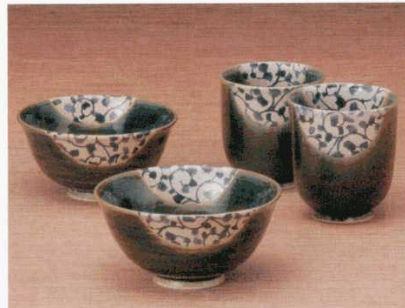

37813-574 唐草織部中平 1,300円 (11×5.4cm)
37814-574 唐草織部大平 1,450円 (12×5.8cm)
37815-574 唐草織部湯呑(小) 1,300円 (7.5×8cm-200cc)
37816-574 唐草織部湯呑(大) 1,450円 (7.6×8.5cm-230cc)