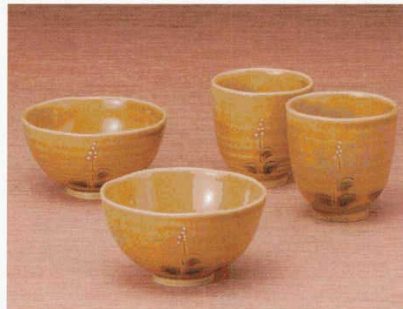

37941-554 黄瀬戸草紋中平 1,100円 120入 (10.5×6cm)
37942-554 黄瀬戸草紋大平 1,150円 120入 (11.3×6cm)
37943-554 黄瀬戸草紋湯呑 (小) 1,100円 120入 (7.5×7.8cm・180cc)
37944-554 黄瀬戸草紋湯呑 (大) 1,150円 120入 (8×8cm・230cc)