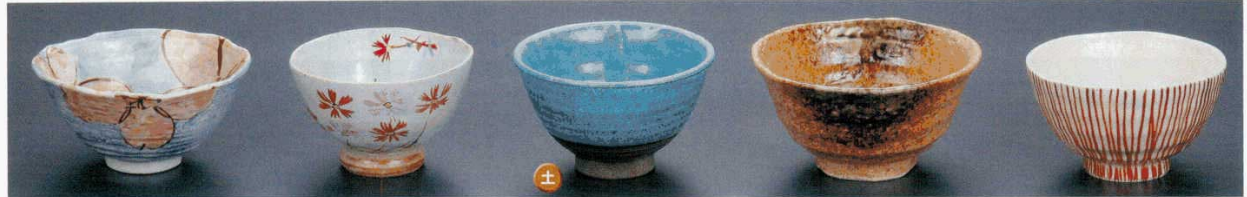

Catalogue No.
20103-384

384

茶碗

38401-444 弥七田織部茶碗(大) 3,300円 (11.2×6.3cm)	38403-664 灰釉粉引めし碗(大)(信楽焼) 2,700円 (12.5×6cm)	38405-444 古窯彩茶碗(大) 2,300円 100入 (12×6cm)	38407-664 古信楽飯碗(大)(信楽焼) 2,200円 (15.2×6.6cm)	38409-174 粉引花の舞4.3中平 1,600円 80入 (13×6.7cm)
38402-444 弥七田織部茶碗(小) 2,850円 (10.7×5cm)	38404-664 灰釉粉引めし碗(小)(信楽焼) 2,600円 (11×5.7cm)	38406-444 古窯彩茶碗(小) 2,080円 100入 (11×5.2cm)	38408-664 古信楽飯碗(信楽焼) 1,920円 (14.5×5.5cm)	38410-174 粉引花の舞3.8中平 1,550円 100入 (11.5×6.7cm)

38411-174 彩り花大平 1,600円 100入 (12.8×6.3cm)	38413-574 かるかるコスモス大平 1,400円 (11×7cm)	38415-544 青海サンゴ新大平 1,500円 120入 (12×7cm)	38417-554 伊賀織部飯碗(大) 1,350円 100入 (13.8×7.3cm)	38419-554 手描き綾十草大平 1,300円 120入 (11.5×7cm)
38412-174 彩り花中平 1,550円 120入 (11×8.5cm)	38414-574 かるかるコスモス中平 1,400円 (10×6cm)	38416-544 青海サンゴ新中平 1,400円 180入 (11.5×6.5cm)	38418-554 伊賀織部飯碗(小) 1,100円 120入 (12.3×6.5cm)	38420-554 手描き綾十草中平 1,300円 120入 (11×6.2cm)

38421-024 夢織部大平 1,200円 120入 (12×6)	38423-514 十草飯碗 大(手描き) 1,250円 80入 (12.5×5.5cm)	38425-334 粉引面取り大平 1,210円 120入 (12.3×6.4cm)	38427-544 一珍十草丸大平 1,250円 120入 (12×6cm)	38429-544 平大平志野花紋大平 1,250円 120入 (12×6cm)
38422-024 夢織部中平 1,280円 120入 (11×5)	38424-514 十草飯碗 小(手描き) 1,150円 80入 (11.5×5.2cm)	38426-334 粉引面取り中平 1,210円 120入 (11.4×6cm)	38428-544 一珍十草丸中平 1,200円 150入 (11.5×5.5cm)	38430-544 小平志野花紋中平 1,100円 150入 (11.5×5cm)