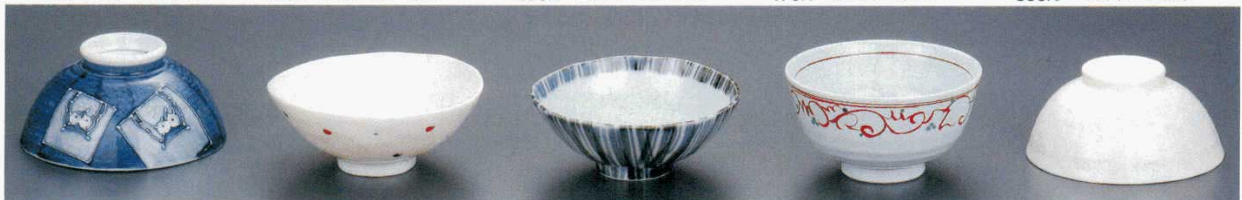

38531-574 一珍ふくろう茶碗(大) 1,350円 (12.8×6cm)	38532-574 一珍ふくろう茶碗(小) 1,250円 (12×5.5cm)	38533-144 色点紋平茶碗(大) 1,300円 100入 (13.5×13×5cm)	38534-144 色点紋平茶碗(小) 1,200円 120入 (12×11.7×4.5cm)	38535-144 呉須刷毛平茶碗(大) 1,200円 100入 (13.5×13×5.3cm)	38536-144 呉須ハケ平茶碗(小) 1,100円 120入 (12×11.5×5cm)	38537-134 手描乱れ唐草丸碗(大) 960円 100入 (12.2×6.7cm)	38538-134 手描乱れ唐草丸碗(小) 900円 120入 (11.4×6.4cm)	38539-574 手彫りガラス釉大平(白) 900円 (12.2×5.6cm)	38540-574 手彫りガラス釉中平(白) 800円 (11.1×5.3cm)