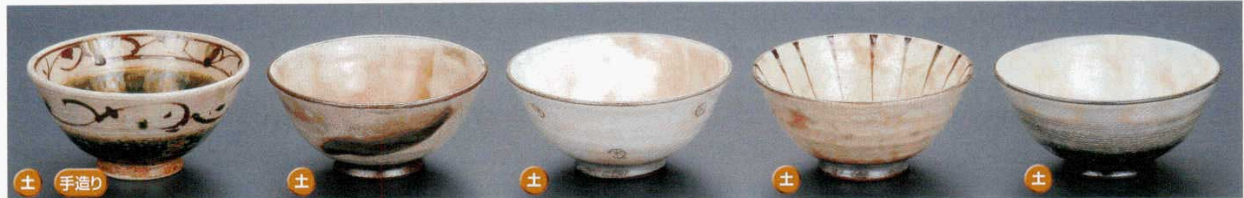

38606-294
淵唐草反飯碗
2,000円
80入 (12.5×6.7cm)

38607-054
鼠十草反茶碗中
2,000円
80入 (12×7cm・120cc)

38608-444
雪化粧飯碗
1,900円
100入 (12.2×6cm)

38609-304
黒土帯呉須唐草姫碗
1,900円
60入 (11.3×7cm)

38610-554
織部洲志野飯碗
1,850円
120入 (11×5.8cm)

土

手造り

土

土

土

土