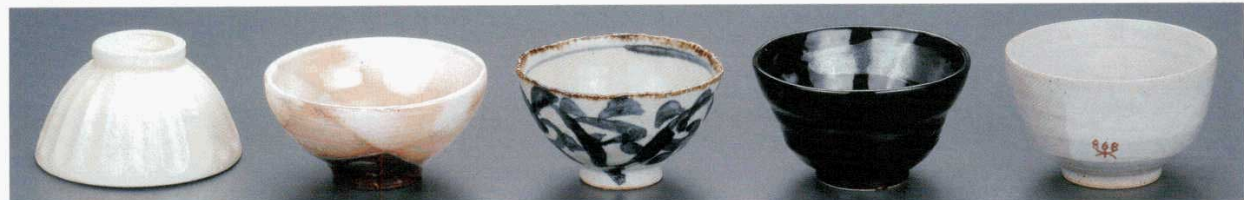

38621-054  
ファミールボールS 黄磁  
1,650円  
60入 (11.3×6.2cm)

38622-554  
粉引掛分け大平  
1,550円  
120入 (12.3×6.2cm)

38623-294  
たご唐草新型飯碗  
1,450円  
100入 (11.5×8.5cm)

38624-054  
円もえぎ銀彩4寸鉢  
1,400円  
100入 (12×6.5cm)

38625-554  
刷毛目楽飯碗  
1,350円  
80入 (11.4×7.1cm)