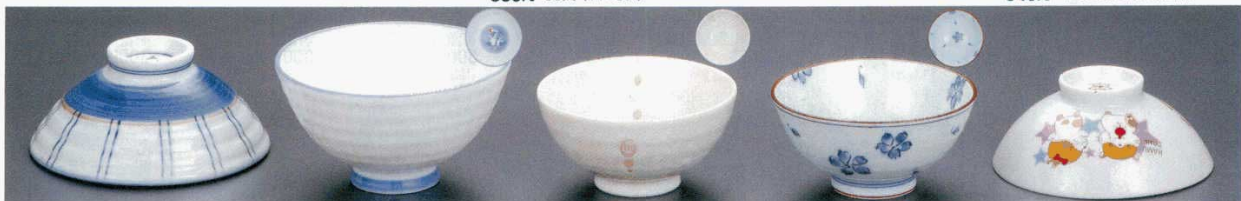

38917-024
いぶし金中平
1,100円
120入 (11.8×6cm)

38918-454
錆ボカン波瀾碗(小)
410円
120入 (10.9×6.2cm)

38919-554
水晶十草大平
350円
120入 (13×6cm)

38920-274
朱金彩飯碗大
350円
120入 (12×6cm)

38921-334
内外小桜紅葉孫平
330円
120入 (10.5×5.2cm)

38922-334
内外桜紅葉孫平
330円
180入 (10.5×5.2cm)

38923-254 厚口ローバー丸碗ピンク
380円 80入 (11×6cm)
38924-254 厚口ローバー丸碗グリーン
380円 80入 (11×6cm)

38925-254
十草姫茶碗
340円
120入 (10.3×5.2cm)

38926-254 眺ねうさぎ姫茶碗グリーン
340円 120入 (10.3×5.2cm)
38927-254 眺ねうさぎ姫茶碗ピンク
340円 120入 (10.3×5.2cm)