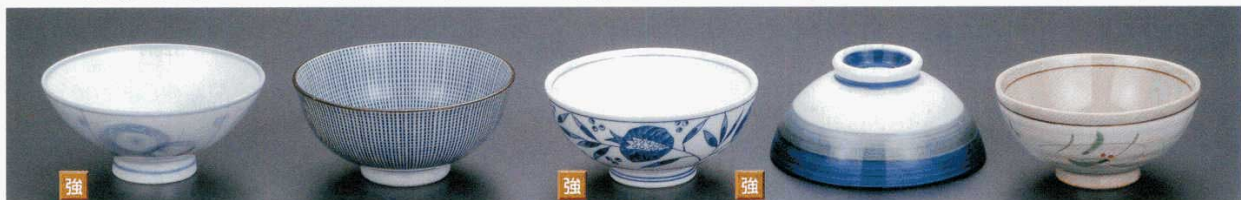

Catalogue No.
20103-389

38901-254
細十草丸茶碗
1,380円
100入 (11.2×6.5cm)

38902-524
黄彩中平
830円
120入 (11.6×4.7cm)

38903-554
緑彩中平
830円
180入 (11.6×4.7cm)

38904-554
ホタルナデシコ中平
950円
120入 (11.7×5.7cm)

38905-554
太十草中平
750円
120入 (11.7×5.4cm)

38906-284
絆飯碗
750円
100入 (11.5×6.5cm)

38907-454
氷雨たわみ飯碗
720円
100入 (11.5×11×7cm)

38908-444
ふる里布目茶碗
780円
120入 (11.2×5.6cm)

38909-524
一珍しすく中平
780円
180入 (9×5.2cm)

38910-554
千筋中平
770円
120入 (11.6×5cm)

38911-524
丸紋中平
530円
120入 (11.2×5cm)