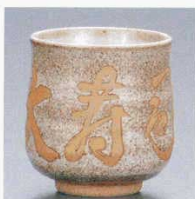

39525-104
天目アワ雪寿司湯呑
850円 40入 (9.5×9.7cm・460cc)

39526-254
竹型グリーン寿司湯呑
750円 60入 (7.6×9cm)

39527-254
内外湖水抹茶型寿司湯呑
820円 60入 (10×8cm)

39528-294
グリーンマット白流し古窯中
760円 60入 (7.8×9cm・280cc)

39529-254
六兵衛タイコ寿司湯呑
750円 60入 (8×8.5cm)