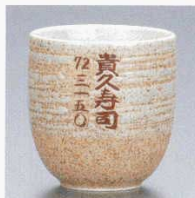

39515-104
青二色寿司湯呑
850円 40入 (9.5×10.5cm・520cc)

39516-104
緑釉角寿司湯呑
850円 50入 (9.5×9cm・360cc)

39517-104
ナマコ白刷毛寿司湯呑
850円 50入 (10.5×8.7cm・360cc)

39518-104
アメヒワ二色寿司湯呑
850円 40入 (10.5×9.5cm・440cc)

39519-254
内唐津外湖水掬り寿司湯呑
800円 60入 (9×9cm)

39520-104
面取ブルー寿司湯呑
850円 40入 (10×8cm・400cc)

39521-254
織部白流し短冊長寿し
820円 60入 (6.6×11cm)

39522-254
内唐津外湖水京型三角寿司湯呑
860円 60入 (10×9cm)

39523-104
丸型ヒワ刷毛寿司湯呑
850円 50入 (8×8.7cm・280cc)

39524-104
天目ブルー寿司湯呑
850円 50入 (9×10cm・330cc)