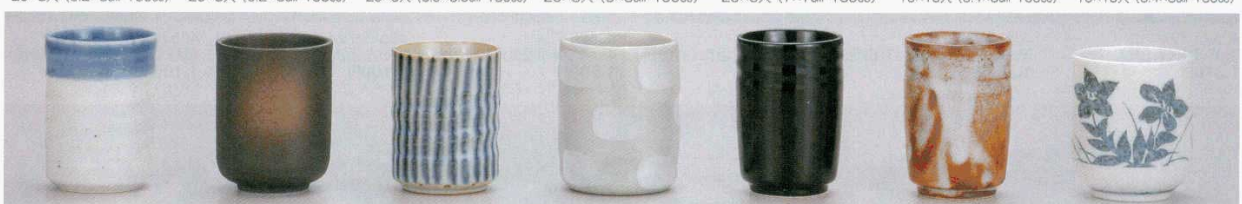

40529-234 トルコ流し長湯呑 280円 20×6入 (5.8×8.2cm・140cc)	40530-024 備前吹長湯呑 280円 10×12入 (6.3×8cm・160cc)	40531-284 十草湯呑 280円 120入 (6×7.8cm・140cc)	40532-304 白刷毛湯呑 250円 10×12入 (6.3×8.5cm・220cc)	40533-414 色十草湯呑天目 250円 20×6入 (6×8.6cm・140cc)	40534-414 コップ型湯呑ねずみ 250円 20×6入 (6×8.6cm・140cc)	40535-024 グリーン桔梗長湯呑 250円 10×15入 (6.5×7.8cm・180cc)