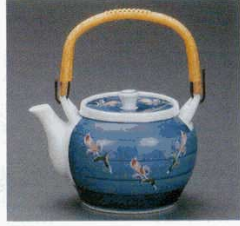

花娘土瓶
41451-724 10号 5,100円
1×18入 (1850cc)
41453-724 6号 3,300円
1×32入 (950cc)