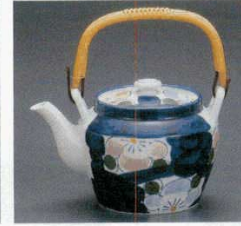

梅づくし (M) 土瓶
41475-724 10号 4,300円
1×18入 (1800cc)
41477-724 5号 2,600円
3×12入 (900cc)