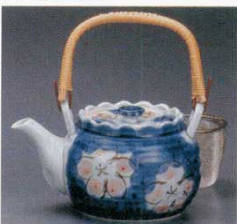

まんりょう M土瓶
41533-734 10号 5,250円
1×12人 (2000cc)
41535-734 6号 3,900円
1×24人 (1000cc)

タタキ山茶花 U付土瓶
41546-734 8号 3,950円
1×16人 (1350cc)
41547-734 6号 2,750円
1×24人 (850cc)