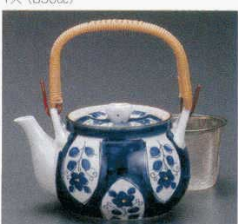

濃山梅六兵衛土瓶
41551-734 10号 4,500円
1人 (1680cc)
41553-734 6号 2,750円
1人 (850cc)

木甲割花 U付土瓶
41562-734 8号 4,500円
1×16人 (1100cc)
41563-734 6号 3,800円
1×24人 (800cc)