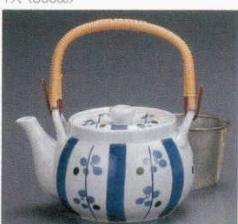

濃山梅六兵衛土瓶
41551-734 10号 4,500円
1人 (1680cc)
41553-734 6号 2,750円
1人 (850cc)

梅香 U付土瓶
41554-734 8号 4,900円
1×16人 (1100cc)

濃市松 U付土瓶
41555-734 8号 4,900円
1×16人 (1100cc)

濃葉彩 U付土瓶
41558-734 8号 4,900円
1×16人 (1300cc)
41559-734 6号 3,500円
1×24人 (850cc)