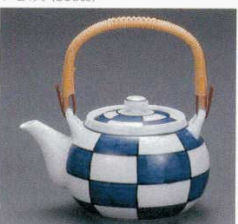

三色十草 U付土瓶
41543-734 10号 4,300円
1×12人 (1680cc)
41545-734 6号 2,700円
1×24人 (850cc)

濃市松 U付土瓶
41555-734 8号 4,900円
1×16人 (1100cc)