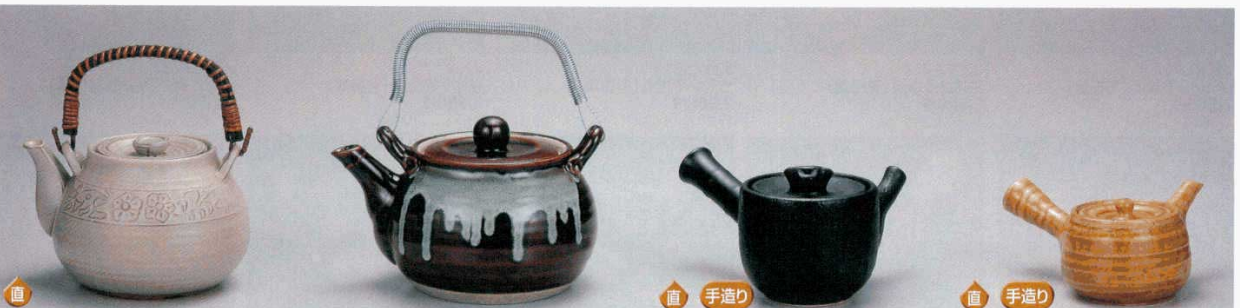

41933-654 白釉土瓶(超耐熱) 10号(萬古焼) 4,200円 16入(2000cc)	41936-314 健康土瓶ア×10号 2,500円 1×18入(1900cc)	41939-444 超耐熱急須(黒) 4,950円 1×12入(19.5×17.5×11.5cm・650cc)	41940-444 超耐熱急須(アメ) 4,100円 1×12入(16.5×15.5×9cm・380cc)
41934-654 白釉土瓶(超耐熱) 8号(萬古焼) 3,600円 18入(1450cc)	41937-314 健康土瓶ア×8号 2,250円 1×24入(1900cc)		
41935-654 白釉土瓶(超耐熱) 5号(萬古焼) 3,000円 24入(1000cc)	41938-314 健康土瓶ア×5号 2,050円 1×30入(1000cc)