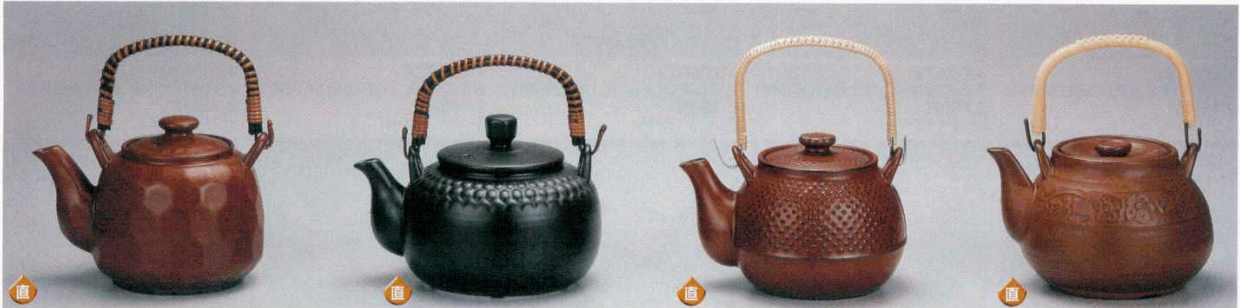

Catalogue No.
20103-419

| | | | |
|--|--|---|--|
| 41901-624 乙げ茶耐熱土瓶 150号(常滑焼) 6,500円 (2,800cc) | 41904-624 アメ色耐熱土瓶 100号(常滑焼) 5,000円 (2,150cc) | 41907-624 グリーン耐熱土瓶 100号(常滑焼) 5,400円 (2,450cc) | 41910-654 角土瓶(超耐熱) 10号(萬古焼) 4,400円 16入(2000cc) |
| 41902-624 乙げ茶耐熱土瓶 80号(常滑焼) 4,400円 (1,700cc) | 41905-624 アメ色耐熱土瓶 80号(常滑焼) 4,400円 (1,800cc) | 41908-624 グリーン耐熱土瓶 80号(常滑焼) 4,400円 (1,550cc) | 41911-654 角土瓶(超耐熱) 8号(萬古焼) 3,400円 18入(1500cc) |
| 41903-624 乙げ茶耐熱土瓶 60号(常滑焼) 4,000円 (1,300cc) | 41906-624 アメ色耐熱土瓶 60号(常滑焼) 4,000円 (1,400cc) | 41909-624 グリーン耐熱土瓶 60号(常滑焼) 3,600円 (1,300cc) | 41912-654 角土瓶(超耐熱) 5号(萬古焼) 2,900円 24入(1000cc) |