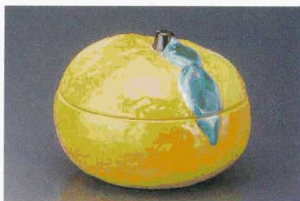

42916-714
ヒワ唐草変円蓋物(ボンチャイナ)(有田焼)
4,000円
50入(13×7.5cm)

42917-714
ゴス線引グリーン巻蓋物(有田焼)
5,100円
50入(11.3×9cm)

42918-714
十草蓋物(有田焼)
4,300円
50入(13×8cm)

42919-714
本手吹笹蓋物(有田焼)
3,900円
50入(10.6×7.5cm)

42920-714
みかん蓋物(有田焼)
3,600円
50入(9×7cm)