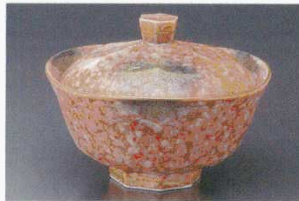

42906-714
ピンクルリパール花紋蓋物(有田焼)
5,900円
50入(11×10cm)

42907-714
春光蓋物(有田焼)
5,600円
50入(11.8×6.7cm)

42908-714
南蛮金流水長角蓋物(有田焼)
6,700円
50入(15×9×8.5cm)

42909-714
ピンク金塗芦6寸蓋物(有田焼)
5,600円
30入(19×10.5cm)

42910-714
黒吹二色芦反高台蓋物(有田焼)
5,600円
50入(13×10cm)

42911-714
赤染面取蓋物(有田焼)
5,600円
50入(12.5×9cm)

42912-714
グリーン山水蓋物(有田焼)
5,600円
50入(12×9.5cm)

42913-714
錦笹絵蓋物(有田焼)
6,450円
50入(14.5×8cm)

42914-714
結び紋ラスタ一角蓋物(有田焼)
6,600円
50入(11×11×8cm)

42915-714
線筋蓋物(有田焼)
4,700円
50入(10.5×9.3cm)