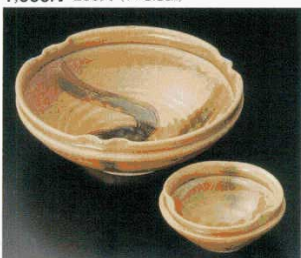

04519-554 ピンク白吹スカン刺身鉢
3,300円 30人 (16×5.8cm)
04520-554 ピンク白吹千代久
1,250円 120人 (8.3×3.7cm)

04521-114 天目袖肌金銀ちらし刺身
3,000円 30人 (19×12.5×6.5cm)
04522-114 金銀ちらし丸千代久
1,000円 200人 (7×3.3cm)

04523-554 鍍金帯刺身鉢
3,100円 40人 (14.8×5.5cm)
04524-554 鍍金帯千代久
770円 120人 (7.2×2.8cm)

04525-734 ブルー交趾 波彫向付(有田焼)
4,100円 5×12人 (18×13.5×5cm)
04526-734 ブルー交趾千代口(有田焼)
1,700円 5×16人 (9.5×6.5×3cm)

04527-564 金彩雲梅型高台刺身鉢
3,950円 40人 (18×18×5.3cm)
04528-564 金彩雲梅型高台千代久
1,100円 200人 (9×9×3.5cm)

04529-554 黄瀬戸流水紋三つ押刺身鉢
4,400円 40人 (14.5×5.2cm)
04530-554 黄瀬戸流水紋三つ押千代久
1,350円 120人 (7.9×3.3cm)