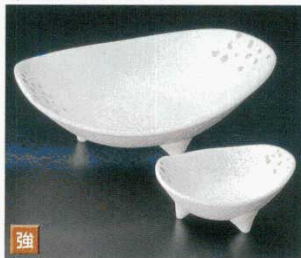

04501-524 赤絵華紋刺身鉢
3,300円 40人 (14.2×5.5cm)
04502-524 赤絵華紋千代久
1,200円 120人 (7.8×3.7cm)

04503-554 立田川刺身鉢
3,550円 40人 (18×15.2×8cm)
04504-554 立田川千代久
940円 120人 (7.3×3cm)

04505-254 古久谷輪花さしみ鉢
3,350円 40人 (16.2×3.5cm)
04506-254 古久谷輪花千代久
1,750円 100人 (7.7×2cm)

04507-184 四季の花 刺身鉢
3,280円 30人 (15.4×6cm)
04508-184 四季の花千代久
1,200円 200人 (8.5×3.3cm)

04509-164 つぼつぼ双葉刺身
3,200円 40人 (17.8×11×7cm)
04510-164 つぼつぼ双葉千代久
860円 150人 (6.6×3cm)

04511-734 瀬青海波グリーン 高台向付(有田焼)
4,400円 5×12人 (14.5×14.5×7cm)
04512-734 瀬青海波グリーン 高台千代口(有田焼)
1,800円 5×16人 (8×8×3.5cm)

04513-524 金吹雪刺身鉢
3,000円 60人 (18.3×14.2×5.6cm)
04514-524 金吹雪千代久
1,100円 120人 (9.3×8×4cm)

04515-174 四角高台全面濃刺身
3,240円 30人 (17×5.5cm)
04516-174 全面濃千代久
950円 150人 (6.5×3.8cm)

04517-164 白磁流水竜田川刺身
3,050円 30人 (18.2×6.5cm)
04518-164 白磁流水竜田川丸千代久
980円 150人 (7.5×3cm)