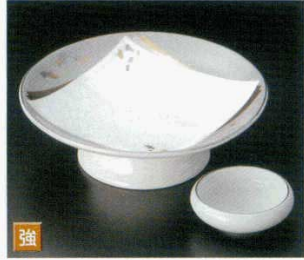

強

04605-024 金彩市松結び刺身鉢  
2,760円 40入 (18.2×12.7×4.5cm)  
04606-024 金彩市松結び千代久  
1,380円 150入 (9.7×6.4×2.3cm)

強

04607-204 NB金銀ちらし高台向付  
2,800円 30入 (16.8×4.5cm)  
04608-204 NB測銀千代久  
670円 160入 (6.6×2.3cm)

土

手造り

04609-514 織部花刺身鉢(手造り)  
2,800円 40入 (15.5×6cm)  
04610-514 織部花千代口(手造り)  
950円 100入 (8×4.5cm)