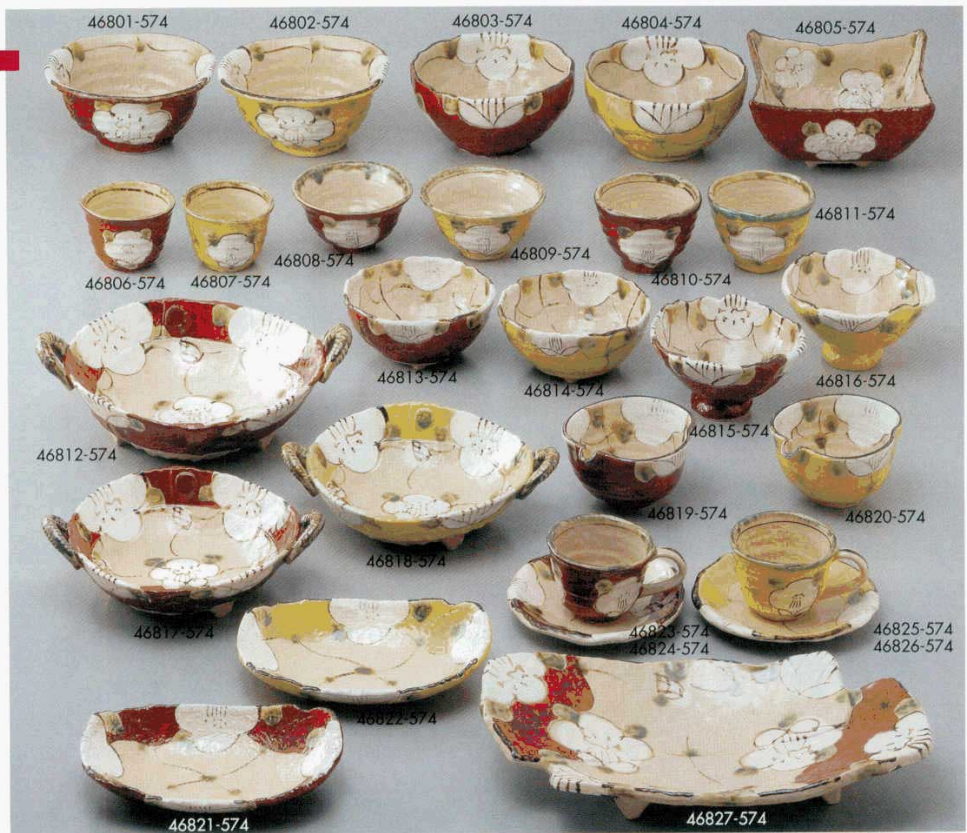

手描きあざみ(土物)(手描き)

- 46851-514 多用碗 1×40人 (13×8cm) 2,500円
- 46852-514 多用井 5×8人 (15.7×8cm) 2,700円
- 46853-514 菓子器・らめん鉢 1×30人 (18×7.8cm) 3,600円
- 46854-514 ワイン 80人 (6.9×8cm 130cc) 1,600円
- 46855-514 ゴフレット 1×60人 (7.7×10.7cm 240cc) 2,000円
- 46856-514 飯碗 大 5×18人 (13×6.3cm) 1,900円
- 46857-514 飯碗 小 5×17人 (12×5.5cm) 1,800円
- 46858-514 煎茶 100人 (8.8×5.4cm 150cc) 1,300円
- 46859-514 湯呑 大 10×10人 (6.7×8.5cm 170cc) 1,600円
- 46860-514 湯呑 小 10×11人 (7.7×9cm 260cc) 1,500円
- 46861-514 スープカップ 1×50人 (11.3×5.6cm) 2,500円
- 46862-514 マグカップ 1×50人 (8.3×8.5cm 320cc) 2,300円
- 46863-514 ドレッシング 1×50人 (10.5×8.8cm 230cc) 2,500円
- 46864-514 コーヒー碗のみ 30人 (180cc) 2,000円
- 46865-514 コーヒー碗皿 1×30人 (9.7×5.3cm) 3,500円
- 46866-514 デミタス碗のみ 30人 (130cc) 2,000円
- 46867-514 デミタス碗皿 1×30人 (7×8cm) 3,500円
- 46868-514 多用鉢 60人 (19×5cm) 2,400円
- 46869-514 高台小鉢 60人 (12×5.5cm) 2,200円
- 46870-514 スープ小鉢 80人 (14×4.8cm) 1,850円
- 46871-514 6.0皿 60人 (19×2.5cm) 1,900円
- 46872-514 8.0皿 40人 (25.5×3.5cm) 4,000円