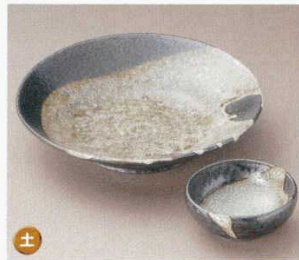

04713-554 武蔵野刺身鉢
2,800円 40入 (16×16×6.5cm)
04714-554 武蔵野千代久
830円 180入 (8.5×8.5×4cm)

04715-514 織部ツバメ千鳥鉢
2,800円 40入 (16×12.5×4cm)
04716-514 織部丸千代久
1,500円 100入 (7×3.5cm)

04717-514 織部手押刺身鉢(手造り)
2,600円 40入 (14.5×6cm)
04718-514 織部手押千代久(手造り)
950円 100入 (8×4cm)

04719-134 測金菊形高浜刺身
2,550円 40入 (15.5×8cm)
04720-134 測金菊形高浜千代久
850円 150入 (8.5×4.5cm)

04721-144 かいらぎ5.5浅鉢
2,450円 40入 (17×4cm)
04722-144 かいらぎ丸千代久
750円 150入 (7.3×3.3cm)

04723-134 黄交趾丸形サシミ
2,750円 40入 (14.5×6cm)
04724-134 黄交趾丸形千代久
840円 150入 (7.8×3.6cm)