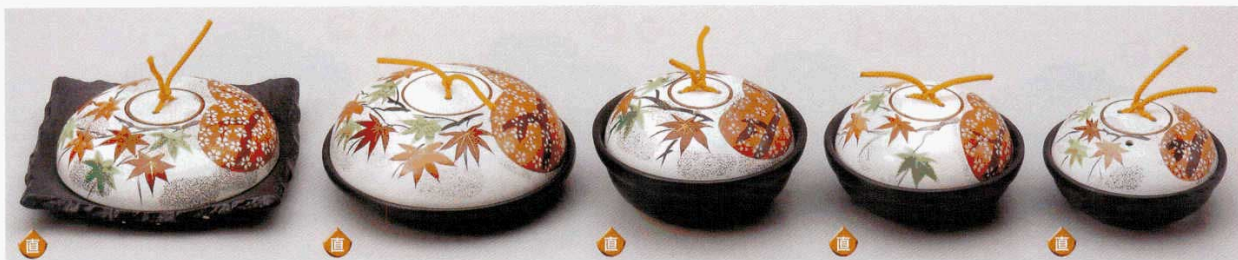

Catalogue No.
20103-504

504

会席鍋

50401-134 春秋石目正角陶板鍋(大) 6,300円 20入 (19.7×19.3×6cm)
50402-134 春秋石目正角陶板鍋(小) 5,300円 30入 (17.3×17.2×5.5cm)
50403-134 陶板鍋春秋(大) 6,000円 20入 (18.5×7.5cm)
50404-134 陶板鍋春秋(小) 5,000円 30入 (16.7×6cm)
50405-134 会席鍋春秋(大) 4,800円 30入 (15.5×8.5cm)
50406-134 会席鍋春秋(中) 4,000円 40入 (14.5×7cm)
50407-134 会席鍋春秋(小) 3,600円 50入 (13.2×7cm)

50408-134 元禄胸筋石目正角陶板鍋(大) 4,700円 20入 (19.7×19.3×6cm)
50409-134 元禄胸筋石目正角陶板鍋(小) 4,100円 30入 (17.3×17.2×5.5cm)
50410-134 陶板鍋元禄胸筋(大) 4,200円 20入 (18.5×7.5cm)
50411-134 陶板鍋元禄胸筋(小) 3,600円 30入 (16.7×6cm)
50412-134 会席鍋元禄胸筋(大) 3,600円 30入 (15.5×8.5cm)
50413-134 会席鍋元禄胸筋(中) 3,150円 40入 (14.5×7cm)
50414-134 会席鍋元禄胸筋(小) 2,750円 50入 (13.2×7cm)

50415-134 流水春秋石目正角陶板鍋(大) 4,300円 20入 (19.7×19.3×6cm)
50416-134 流水春秋石目正角陶板鍋(小) 3,900円 30入 (17.3×17.2×5.5cm)
50417-134 陶板鍋流水春秋(大) 3,800円 20入 (18.5×7.5cm)
50418-134 陶板鍋流水春秋(小) 3,350円 30入 (16.7×6cm)
50419-134 会席鍋流水春秋(大) 3,350円 30入 (15.5×8.5cm)
50420-134 会席鍋流水春秋(中) 2,800円 40入 (14.5×7cm)
50421-134 会席鍋流水春秋(小) 2,500円 50入 (13.2×7cm)