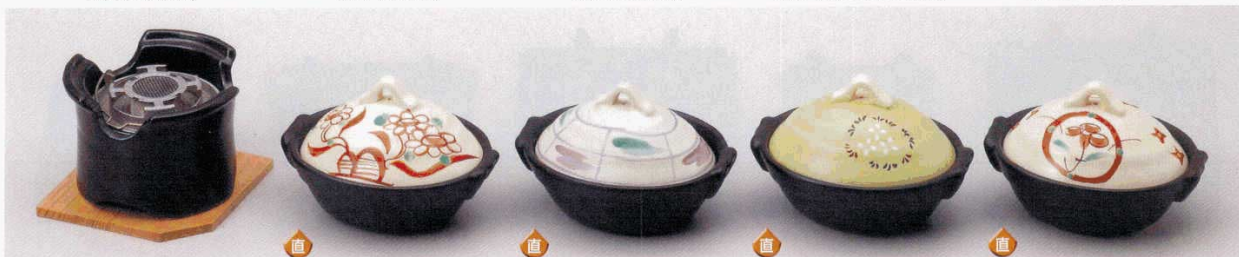

50516-134
金彩むさしの煮物碗
3,000円
40入 (13×9cm)

強

50517-134
金彩むさしの小蓋向
2,800円
40入 (14×8.5cm)

強

50518-134
金彩むさしのむし碗
2,500円
60入 (10.5×6.5cm・330cc)

強

50519-134
金彩むさしの6.5天皿
2,300円
40入 (18×3.5cm)

直