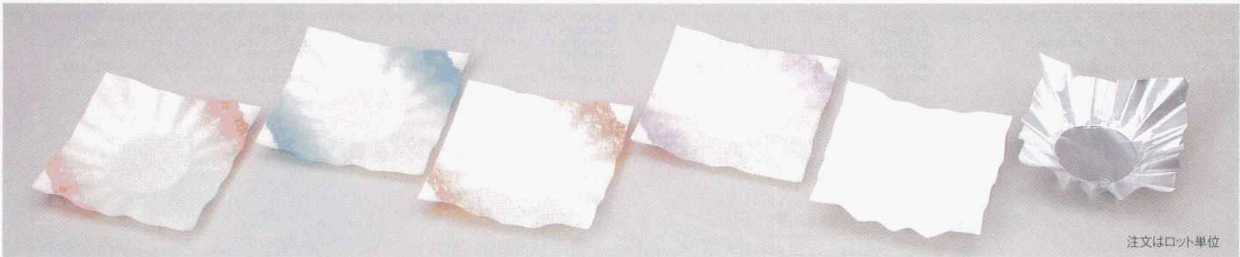

Catalogue No.
20103-507

507

敷紙・燃料

<p>50701-414 φ22白銀よせ鍋 4,500円 20入 (26×22×5.8cm)</p>	<p>50702-414 φ25白銀よせ鍋 5,800円 18入 (30×25×6.8cm)</p>	<p>50703-414 お釜かまどセット黒(大) (1合用) (火入・敷板付) 7,200円 12入 (20.5×20.5×20.5cm・670cc)</p>	<p>50704-414 お釜かまどセットいぶし銅(大) (1合用) (火入・敷板付) 7,200円 12入 (20.5×20.5×20.5cm・670cc)</p>
--	--	--	---