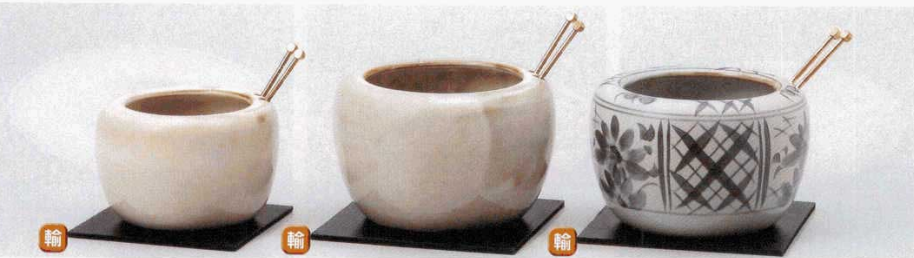

直 51501-444 手描(小)丸鍋 1,900円 1×26入 (15×12.5cm・750cc)
直 51502-444 手描(大)丸鍋 2,300円 1×24入 (17.5×13cm・1200cc)
土 51503-304 水玉行平10号 1,900円 20入 (15×15.5cm・1700cc)
 51504-304 水玉行平6号 1,650円 20入 (14.5×13.5cm・1150cc)
直 51505-474 4号行平 1,150円 (13×11.1cm・700cc)
 51506-474 5号行平 1,400円 (14.2×13.1cm・1000cc)
 51507-474 8号行平 1,600円 (15.2×14.2cm・1380cc)
直 51508-474 10号行平 1,800円 (15.8×15cm・1800cc)
 51509-474 12号行平 2,400円 (17.5×16cm・2200cc)

直 51510-444 手描角鍋 2,250円 24入 (20×14.5×5.5cm・600cc)
 51511-314 青磁刷毛レンジ0.5合炊き 1,250円 60入 (13.2×10cm)
 51512-314 天正黒レンジ0.5合炊き 1,250円 60入 (13.2×10cm)
 51513-314 湯凡保 2,600円 10入 (25×22×9cm)

耐 51514-244 釜飯蓋付 380円 50入 (14×8cm・530cc)
 51515-244 耐熱釜飯蓋付 440円 50入 (14×8cm・500cc)
 51516-414 釜飯木蓋 1,350円 (φ12×4.3cm)
 51517-414 オリヘ釜飯 350円 40入 (φ11.5×14×7.5cm・480cc)
 51518-244 文福釜飯木蓋 920円 18入 (φ13cm)
 51519-244 文福釜飯釜 290円 18入 (14×11.7×7.8cm・530cc)
 51520-244 文福釜飯木台 2,850円 18入 (17×17×6.9cm)

土 輪 51521-304 一夜漬之本間取花(1769-1) 3,200円 1×6入 (14.5×16cm・1680cc)
土 輪 51522-304 白刷毛一夜漬(1769-4) 3,200円 1×6入 (14×14×15.5cm・1680cc)
土 輪 51523-304 黒灰釉一夜漬(1769-3) 3,200円 1×6入 (14×14×15.5cm・1680cc)
土 輪 51524-304 一夜漬十章(1769-2) 3,200円 1×6入 (14.5×16cm・1680cc)