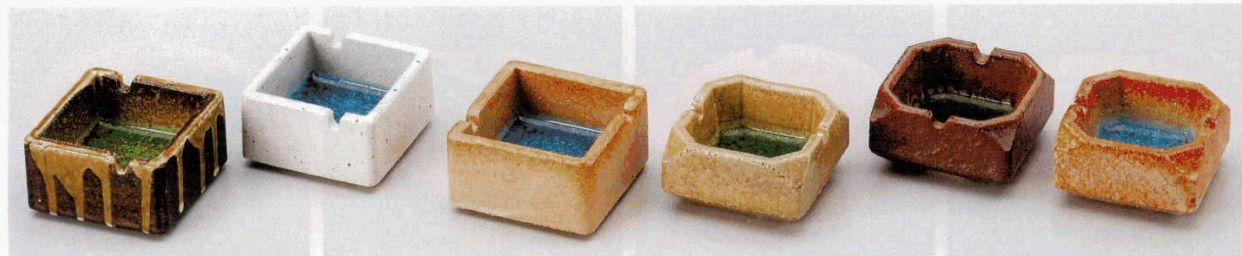

51810-114 黄瀬戸火消し付4.5丸灰皿
860円 50入 (13×4.5cm)

51811-114 山京小消し付小丸灰皿
620円 60入 (11×4cm)

51812-114 ひねりサビ大灰皿
700円 40入 (14×4.8cm)

51813-114 ひねりサビ中灰皿
600円 60入 (11.5×4cm)

51814-114 ひねりサビ小灰皿
480円 80入 (8.5×4.5cm)

51815-114 天目玉淵(中)灰皿
730円 60入 (13.5×4cm)

51816-114 天目玉淵(小)灰皿
560円 100入 (10.5×3.5cm)

51817-114 乳白小丸灰皿
600円 60入 (11×4cm)

51818-114 乳白小梅灰皿
560円 60入 (8.7×3.8cm)

51819-114 黄瀬戸小丸灰皿
600円 60入 (11×4cm)

51820-114 黄瀬戸小梅灰皿
560円 60入 (8.7×3.8cm)

51821-114 織部流し半マス灰皿
560円 60入 (8×8×4.7cm)