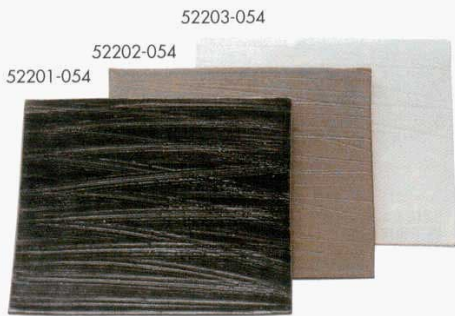

Catalogue No.
20103-522

522

もだんコントラスト

52201-054 フラットスクエアプレートL 黒 4,900円 30入 (26×23.5cm)
52202-054 フラットスクエアプレートL グレー 4,900円 30入 (26×23.5cm)
52203-054 フラットスクエアプレートL 青白 4,900円 30入 (26×23.5cm)

52210-054 手造り

52210-054 ta.ta.la しなもんリムプレートL 7,300円 30入 (29.8×3.3cm)
52211-054 ta.ta.la みるくりムプレートL 7,300円 30入 (29.8×3.3cm)

52212-454 モース19.5cm深ボール 1,950円 50入 (19.3×7.5cm)

52213-174 NBシルバーライントルネード深鉢 2,730円 30入 (17.3×15.5×10.8cm)

52214-164 撥水吹きピンク27リングプレート 4,500円 20入 (27.5×7.6cm)

52215-134

52216-134

52215-134 青白磁尺一水面皿 6,900円 6入 (32×5.5cm)
52216-134 青白磁8寸水面皿 4,600円 10入 (24×5cm)

52217-734 輸

52218-734 輸

52219-734 輸

52220-734 輸

52217-734 ロングボート(大・黒) 950円 5入 (41×5×3cm)
52218-734 ロングボート(大・白) 850円 5入 (41×5×3cm)
52219-734 ロングボート(小・黒) 600円 5入 (30.5×4.5×3cm)
52220-734 ロングボート(小・白) 550円 5入 (30.5×4.5×3cm)