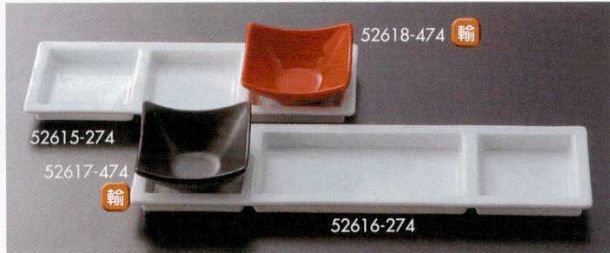

Catalogue No.  
20103-526

**526**

もだんコントラスト

52601-474 アベクス白 四つ仕切皿(正角型)  
980円 (17.8×17.8×2.6cm)  
52602-474 アベクス黒 角型小皿  
150円 (5.8×5.8×1.5cm)

52603-474 アベクス白 三つ仕切皿 750円 (25×9×2.6cm)  
52604-474 アベクス角型小皿 /RD 220円 (5.8×5.8×1.5cm)  
52605-474 アベクス黒 三つ仕切皿 880円 (25×9×2.6cm)  
52606-474 アベクス白 角型小皿 140円 (5.8×5.8×1.5cm)

52615-274 グランス3連菜 1,800円 40入 (24.5×9×2cm)  
52616-274 グランス3つ仕切り皿 2,400円 20入 (32.8×9×2cm)  
52617-474 アベクス角鉢1P /BK 370円 (8×8×3.8cm)  
52618-474 アベクス角鉢1P /RD 520円 (8×8×3.8cm)

52619-444 丸型スリーピースプレート 1,650円 36入 (24.1×10.6×2cm)  
52620-444 丸型フォーピースプレート 1,980円 24入 (31×10.7×2cm)  
52621-444 丸型シックスピースプレート 2,200円 24入 (24.2×17.8×2cm)