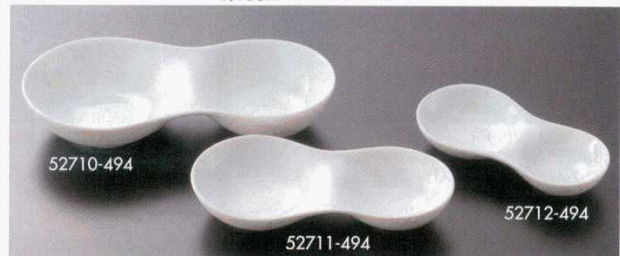

52705-494 NB3ピーストレー **1,160円** (27.4×9×2.4cm)
52706-494 黒マット3ピーストレー **1,160円** (27.4×9×2.4cm)

52707-404 スクエア白磁四品皿 **2,300円** 30入 (32.7×9.1×2.8cm)
52708-494 NB5ピーストレー **2,150円** (36.5×8.3×2.4cm)
52709-494 白磁スリーピーストレー **1,930円** (32.2×8.8×1.4cm)

52710-494 白磁ナッツボール(L) **1,720円** (23.3×11.5×4.1cm)
52711-494 白磁ナッツボール(M) **1,380円** (18.7×9.6×3.2cm)
52712-494 白磁ナッツボール(S) **1,030円** (17.3×7.4×3cm)

52713-284 黒備前ウェブ二品鉢 **800円** 80入 (14.2×7×4.2cm)
52714-284 白磁ウェブ二品鉢 **800円** 80入 (14.2×7×4.2cm)
52715-284 黒備前ウェブ三品鉢 **1,000円** 60入 (21.2×7×4.2cm)
52716-284 白磁ウェブ三品鉢 **1,000円** 60入 (21.2×7×4.2cm)