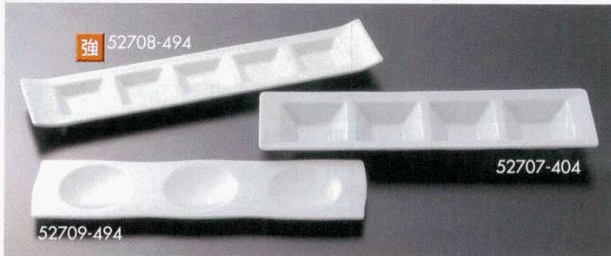

52705-494 NB3ピーストレー **1,160円** (27.4×9×2.4cm)
52706-494 黒マット3ピーストレー **1,160円** (27.4×9×2.4cm)

52707-404 スクエア白磁四品皿 **2,300円** 30入 (32.7×9.1×2.8cm)
52708-494 NB5ピーストレー **2,150円** (36.5×8.3×2.4cm)
52709-494 白磁スリーピーストレー **1,930円** (32.2×8.8×1.4cm)

52710-494 白磁ナッツボール(L) **1,720円** (23.3×11.5×4.1cm)
52711-494 白磁ナッツボール(M) **1,380円** (18.7×9.6×3.2cm)
52712-494 白磁ナッツボール(S) **1,030円** (17.3×7.4×3cm)

52713-284 黒備前ウェブ二品鉢 **800円** 80入 (14.2×7×4.2cm)
52714-284 白磁ウェブ二品鉢 **800円** 80入 (14.2×7×4.2cm)
52715-284 黒備前ウェブ三品鉢 **1,000円** 60入 (21.2×7×4.2cm)
52716-284 白磁ウェブ三品鉢 **1,000円** 60入 (21.2×7×4.2cm)