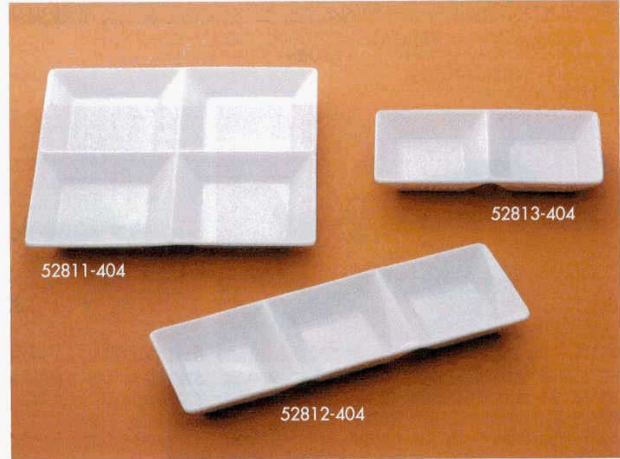

輸 52804-474

52805-474 輸

52804-474 アベクス角鉢9P /WH
3,200円 (24×24×3.8cm)
52805-474 アベクス角鉢6P /WH
1,980円 (24×16.3×3.8cm)

52806-134 輸

52807-134 輸

52806-134 白磁9品皿
2,300円 (23×2.5cm)
52807-134 白磁4品皿
2,300円 (23×2.6cm)

52808-134 輸

52810-734 輸

52809-734 輸

52808-134 白磁深口四品プレート
2,350円 (24.5×24.5×4cm)
52809-734 フォースクエアディッシュ(大・白)
1,700円 5入 (23×23×3cm)
52810-734 フォースクエアディッシュ(小・白)
600円 5入 (15×15×2.5cm)

52811-404

52813-404

52812-404

52811-404 スクエア白磁四品ランチ皿
3,000円 30入 (23.7×2.4cm)
52812-404 スクエア白磁三品深皿
2,150円 50入 (29×9.8×3cm)
52813-404 スクエア白磁二品深皿
1,250円 60入 (19.3×9.8×3cm)

52814-454

52819-454

52815-454

52817-454

52816-454

52818-454

52814-454 リップルラインSSボール6連
3,950円 40入 (26×19×3.6cm)
52815-454 リップルラインSSボール4連
2,800円 50入 (17.7×3.6cm)