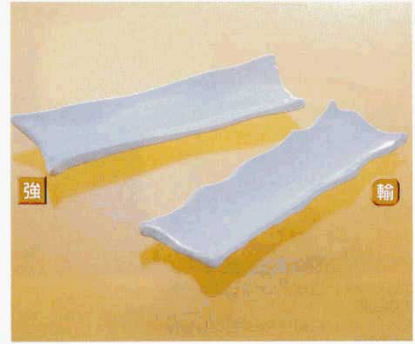

Catalogue No.
20103-536

536

もだん
コントラスト

53601-174 青白磁波彫尺8寸皿
4,630円 15入 (54×10.3×4.8cm)

53602-494 ロングディッシュL
2,700円 (46×5.5×3.5cm)

53603-494 ロングディッシュS
1,500円 (35×4.5×3cm)

53604-254 ヒワ軸両上り47cm長皿
3,000円 60入 (47×10.5×3.5cm)

53605-494 白舟型32cm皿
2,150円 (31.5×11.3×3.2cm)

53606-294 丸長皿(大)
1,750円 40入 (36×10.9×2.3cm)
53607-294 丸長皿(小)
1,300円 100入 (27.9×7.8×2.2cm)

53608-134 白磁13.5吋ウェーブロングプレート
1,380円 (34.5×13.5×2.5cm)
53609-134 白磁10吋ウェーブロングプレート
740円 (24.5×9.6×2cm)

53617-444 エンゼルロングプレート
2,420円 30入 (33.3×11.7×2.5cm)

53618-494
ステンレーフスクエア長角
1,750円 (29.5×9.7×1.2cm)

53619-494 白舟型47cm皿
3,000円 (46.5×11×3.5cm)

53620-024 すばいあ-32cm長角皿
2,200円 40入 (32.1×11.1×2.1cm)

53621-494 ハバネロ31cm長角プレート
3,250円 (32.3×11×2.5cm)