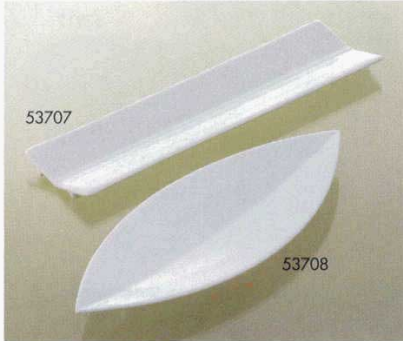

Catalogue No.
20103-537

53701-494 クレア36cmオーバルプレート **4,650円** (36.2×12.7×2.2cm)
53702-494 クレア41cmオーバルプレート **7,000円** (41.3×14.8×2.3cm)

53703-134 青白磁まな板皿(小) **3,000円** 20入 (37.2×1.8cm)
53704-134 青白磁まな板皿(大) **3,700円** 16入 (40.5×2cm)

53705-054 水あさぎ30.5cm舟皿 **2,600円** 30入 (30.5×11.5×5cm)
53706-054 水あさぎ36cm舟皿 **3,600円** 20入 (36.4×13.6×5.3cm)

53707-494 白エクセレント皿 **1,400円** (32×8.2×1.5cm)
53708-294 葉っぱ中 **1,750円** 50入 (32.1×12.5×2.7cm)

53709-314 フネM **960円** 3×6入 (24.4×9.2×4.8cm)
53710-314 フネL **1,600円** 6×2入 (32×11.5×6cm)

53711-454 スweetイエロー23cm角プラター **1,900円** 30入 (23×12×1.4cm)
53712-454 スweetイエロー30cm長角トレイ **2,500円** 40入 (30×12×2.1cm)
53713-454 スweetイエロー31.5cm角プラター **3,300円** 25入 (31.5×16.2×2cm)

53714-494 白36cmカヌートレー **1,720円** (36×12×2.5cm)
53715-494 白33cmカヌートレー **1,300円** (33×11.2×2.1cm)
53716-494 白28cmカヌートレー **1,080円** (28.5×9.5×1.8cm)
53717-494 白23cmカヌートレー **850円** (23.5×7.8×5cm)