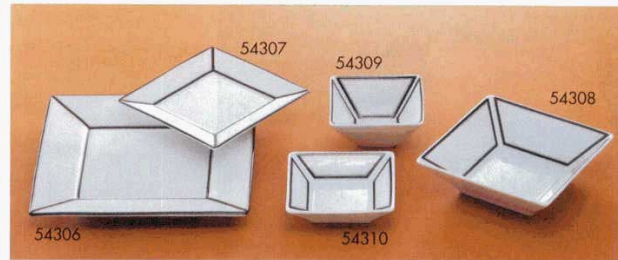

54301-444 間取赤大皿 5,000円 30入 (22.7×22.7×2.3cm)  
54302-444 間取赤中皿 3,100円 40入 (15×15×1.8cm)  
54303-444 間取赤小鉢 3,750円 40入 (15.3×15.3×4.7cm)  
54304-444 間取赤深皿 1,950円 60入 (11×11×3cm)  
54305-444 間取赤小鉢 2,450円 60入 (10×10×4.8cm)

54306-444 間取黒大皿 5,000円 30入 (22.7×22.7×2.3cm)  
54307-444 間取黒中皿 3,100円 30入 (15×15×1.8cm)  
54308-444 間取黒小鉢 3,750円 40入 (15.3×15.3×4.7cm)  
54309-444 間取黒小鉢 2,450円 60入 (10×10×4.8cm)  
54310-444 間取黒深皿 1,950円 60入 (11×11×3cm)

54311-444 うす墨大盛皿 6,300円 20入 (25.5×25.5cm)  
54312-444 うす墨正角皿(大) 4,500円 25入 (23×23×2.5cm)  
54313-444 うす墨正角皿(中) 2,950円 40入 (17.8×17.8×2cm)  
54314-444 うす墨正角皿(小) 2,000円 80入 (13.2×13.2×1.6cm)  
54315-444 うす墨スクエアボールS 3,650円 40入 (13.5×13.5×6.2cm)  
54316-444 うす墨スクエアボールS 2,350円 60入 (10×10×4.6cm)