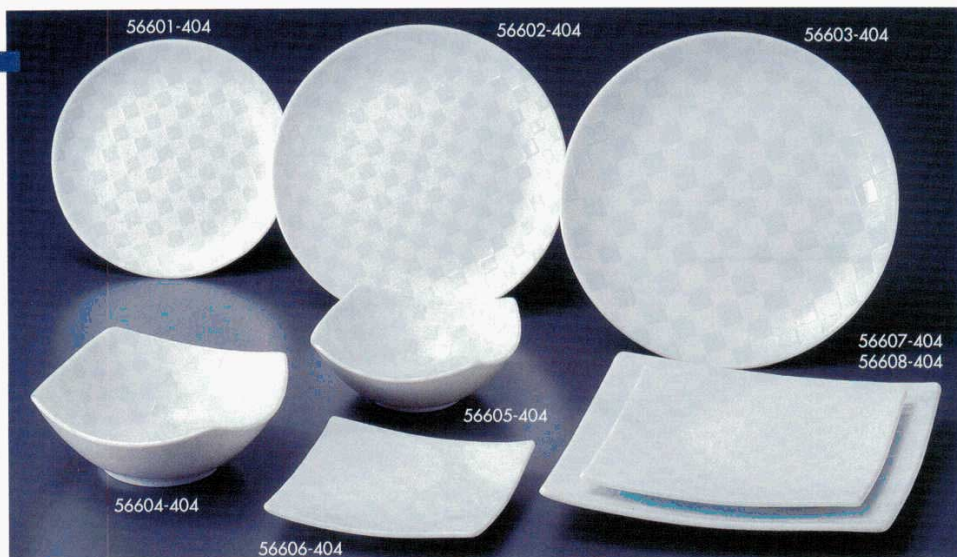

Catalogue No.
20103-566

566

チェスホワイト

洋陶オープン

- 56601-404 19cmクープ皿
50入 (19.3×2.3cm) **900円**
- 56602-404 23cmクープ皿
40入 (23×2.8cm) **1,200円**
- 56603-404 25.5cmクープ皿
30入 (25.8×3cm) **1,800円**
- 56604-404 17.5cm角ボール
50入 (17.6×6.9cm) **2,200円**
- 56605-404 15.5cm角ボール
60入 (15.5×6cm) **1,800円**
- 56606-404 15.5cm角皿
60入 (15.8×2.4cm) **1,500円**
- 56607-404 19.5cm角皿
40入 (19.7×3cm) **2,100円**
- 56608-404 25cm角皿
20入 (25×3.7cm) **3,100円**

チェスブラック

- 56631-404 19cmクープ皿
50入 (19.3×2.3cm) **900円**
- 56632-404 23cmクープ皿
40入 (23×2.8cm) **1,200円**
- 56633-404 25.5cmクープ皿
30入 (25.8×3cm) **1,800円**
- 56634-404 17.5cm角ボール
50入 (17.6×6.9cm) **2,200円**
- 56635-404 15.5cm角ボール
60入 (15.5×6cm) **1,800円**
- 56636-404 15.5cm角皿
60入 (15.8×2.4cm) **1,500円**
- 56637-404 19.5cm角皿
40入 (19.7×3cm) **2,100円**
- 56638-404 25cm角皿
20入 (25×3.7cm) **3,100円**

ボレロ

- 56661-274 黒19cmプレート
60入 (19.3cm) **900円**
- 56662-274 黒23cmプレート
40入 (23.3cm) **1,200円**
- 56663-274 黒25.5cmプレート
30入 (25.8cm) **1,800円**
- 56664-274 白19cmプレート
60入 (19.3cm) **1,050円**
- 56665-274 白23cmプレート
40入 (23.3cm) **1,400円**
- 56666-274 白25.5cmプレート
30入 (25.8cm) **2,100円**
- 56667-274 黒15.5cm角プレート
80入 (15.8×15.8cm) **1,500円**
- 56668-274 黒19.5cm角プレート
50入 (19.7×19.7cm) **2,100円**
- 56669-274 黒25cm角プレート
30入 (25.2×25.2cm) **3,100円**
- 56670-274 黒17.5cm角ボール
60入 (17.6×17.6×6.9cm) **2,200円**
- 56671-274 白15.5cm角プレート
80入 (15.8×15.8cm) **1,750円**
- 56672-274 白19.5cm角プレート
50入 (19.7×19.7cm) **2,450円**
- 56673-274 白25cm角プレート
30入 (25.2×25.2cm) **3,600円**
- 56674-274 黒15.5cm角ボール
80入 (15.5×15.5×6cm) **1,800円**