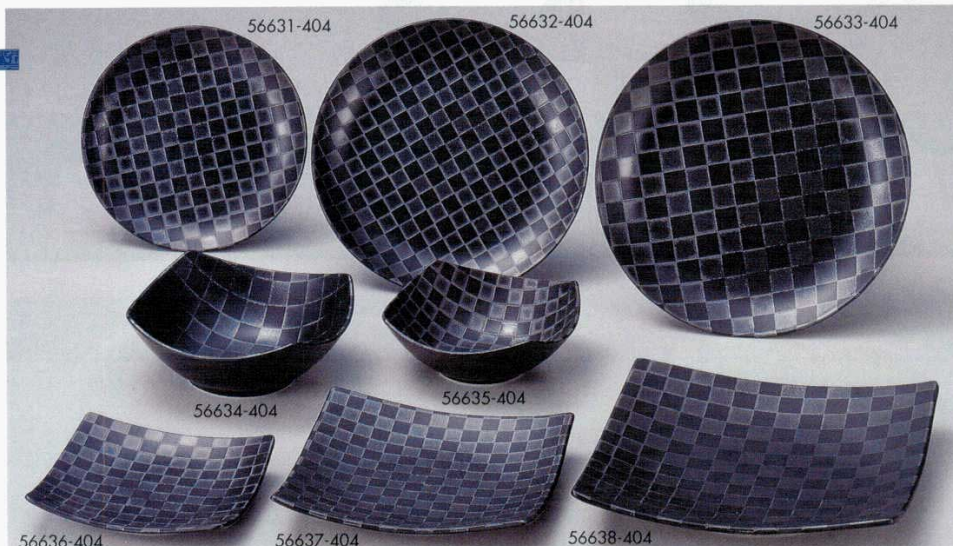

Catalogue No.
20103-566

566

チェスホワイト

洋陶オープン

- 56601-404 19cmクープ皿
50入 (19.3×2.3cm) **900円**
- 56602-404 23cmクープ皿
40入 (23×2.8cm) **1,200円**
- 56603-404 25.5cmクープ皿
30入 (25.8×3cm) **1,800円**
- 56604-404 17.5cm角ボール
50入 (17.6×6.9cm) **2,200円**
- 56605-404 15.5cm角ボール
60入 (15.5×6cm) **1,800円**
- 56606-404 15.5cm角皿
60入 (15.8×2.4cm) **1,500円**
- 56607-404 19.5cm角皿
40入 (19.7×3cm) **2,100円**
- 56608-404 25cm角皿
20入 (25×3.7cm) **3,100円**

チェスブラック

- 56631-404 19cmクープ皿
50入 (19.3×2.3cm) **900円**
- 56632-404 23cmクープ皿
40入 (23×2.8cm) **1,200円**
- 56633-404 25.5cmクープ皿
30入 (25.8×3cm) **1,800円**
- 56634-404 17.5cm角ボール
50入 (17.6×6.9cm) **2,200円**
- 56635-404 15.5cm角ボール
60入 (15.5×6cm) **1,800円**
- 56636-404 15.5cm角皿
60入 (15.8×2.4cm) **1,500円**
- 56637-404 19.5cm角皿
40入 (19.7×3cm) **2,100円**
- 56638-404 25cm角皿
20入 (25×3.7cm) **3,100円**

ボレロ

- 56661-274 黒19cmプレート
60入 (19.3cm) **900円**
- 56662-274 黒23cmプレート
40入 (23.3cm) **1,200円**
- 56663-274 黒25.5cmプレート
30入 (25.8cm) **1,800円**
- 56664-274 白19cmプレート
60入 (19.3cm) **1,050円**
- 56665-274 白23cmプレート
40入 (23.3cm) **1,400円**
- 56666-274 白25.5cmプレート
30入 (25.8cm) **2,100円**
- 56667-274 黒15.5cm角プレート
80入 (15.8×15.8cm) **1,500円**
- 56668-274 黒19.5cm角プレート
50入 (19.7×19.7cm) **2,100円**
- 56669-274 黒25cm角プレート
30入 (25.2×25.2cm) **3,100円**
- 56670-274 黒17.5cm角ボール
60入 (17.6×17.6×6.9cm) **2,200円**
- 56671-274 白15.5cm角プレート
80入 (15.8×15.8cm) **1,750円**
- 56672-274 白19.5cm角プレート
50入 (19.7×19.7cm) **2,450円**
- 56673-274 白25cm角プレート
30入 (25.2×25.2cm) **3,600円**
- 56674-274 黒15.5cm角ボール
80入 (15.5×15.5×6cm) **1,800円**