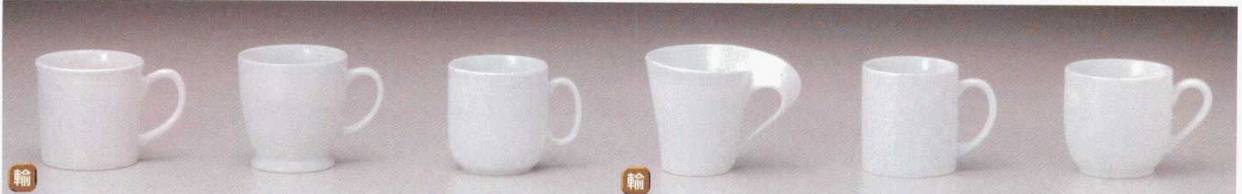

63516-304 乳白マグ 210円 96入 (8.7×8cm・240cc)	63517-024 白高台マグ 420円 10×8入 (8.5×8.5cm・250cc)	63518-444 腰丸白マグ 330円 10×10入 (7.5×7.8cm・210cc)	63519-234 巻紙型カップ 中 1,280円 36入 (9.5×8.3cm・200cc)	63520-444 白切立マグ 330円 10×10入 (7.3×7.8cm・220cc)	63521-024 ビッグマグ(小) 320円 10×10入 (8.2×8cm・240cc)