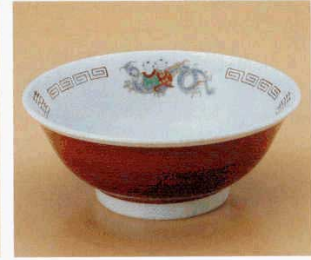

64410-124 黒マット丸井  
820円 40入 (18.8×9cm)

64411-104 火流切立6.3井  
800円 40入 (19.5×6.7cm)

64412-104 水流切立6.3井  
800円 40入 (19.5×6.7cm)

64413-574 紺斑点六兵衛7.0井  
1,600円 (22.5×8.8cm)

64414-454 黒結晶7.0高台井  
1,200円 30入 (21.1×8.7cm)

64415-414 三彩刷毛6.8反高台井  
2,000円 20入 (21×8.5cm)

64416-114 龍唐子反高台6.8井  
1,150円 36入 (21×8.6cm)

64417-174 柚子黒天目7.0玉井  
1,190円 24入 (21.3×8cm)  
64418-174 柚子黒天目6.0玉井  
840円 40入 (18.3×6.7cm)

64419-184 若草7.0玉井  
2,450円 20入 (21.8×8.6cm)  
64420-184 若草6.5玉井  
1,850円 30入 (19.6×7.6cm)