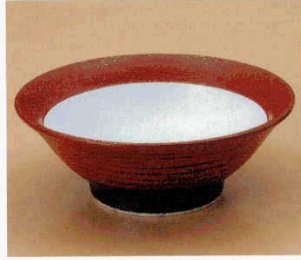

Catalogue No.  
20103-644

**644**

中華丼

64401-294 7.0めん鉢赤CG  
4,200円 20入 (21.3×10.6cm)

64402-184 赤ゆず線彫7.0反井  
3,800円 20入 (21.7×8cm)

64403-054 たなごころ渦ライン黒7.0玉井  
2,850円 36入 (22×9cm)

64404-054 たなごころ渦ライン白7.0玉井  
2,850円 36入 (22×9cm)

64405-454 粉引ルリ竜紋6.8高台井  
1,300円 30入 (21×8.5cm)

64406-454 天目銀葉竜6.8高台井  
1,300円 30入 (21×8.5cm)

64407-234 サビ黒刷毛目7.0種井  
1,700円 30入 (22×9cm)

64408-234 均窯流し7.0種井  
1,700円 30入 (22×9cm)

64409-124 クリーム丸井  
820円 40入 (18.8×9cm)