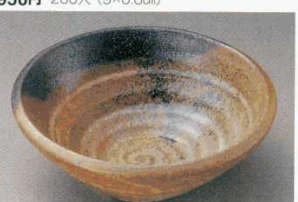

06723-474 武山富士型5.0鉢
1,100円 60入 (16×5.5cm)