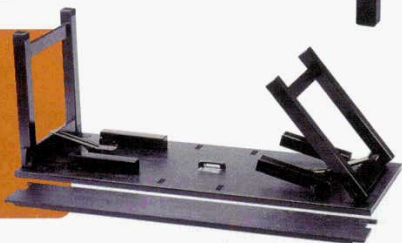

Catalogue No.  
20103-680

680

**木製テーブル座卓(和洋兼用、高脚・低脚)8本脚**

- 2人膳・3人膳は幕板付なので、お客様の足元の目かくしになります。
- 4人膳・6人膳は対面式なので、幕板は付けてありません。

越前漆器

●4人用/150巾×90  
メラミン黒乾漆

●2人用/150巾  
メラミン黒木目

座卓時33Hcm・テーブル時60Hcm 幕板は取り外しが簡単に出来ます。

	メラミン黒木目	メラミン黒乾漆
●2人膳 120×45cm(幕板付) 150×45cm(〆) 120×60cm(〆) 150×60cm(〆)	84,300円 68001-804 88,600円 68002-804 90,700円 68003-804 96,000円 68004-804	88,600円 68010-804 91,800円 68011-804 93,900円 68012-804 96,000円 68013-804
●3人膳 180×45cm(幕板付) 180×60cm(〆)	91,800円 68005-804 99,800円 68006-804	93,900円 68014-804 99,800円 68015-804
●4人膳 120×90cm(幕板なし) 150×90cm(〆)	145,100円 68007-804 149,400円 68008-804	146,200円 68016-804 149,400円 68017-804
●6人膳 180×90cm(幕板なし)	153,600円 68009-804	153,600円 68018-804

●3人用/180巾  
メラミン黒木目

**8本脚**

脚を折りたたんで、高さを選んで下さい。

68019-804  
[木]木製新型高椅子 アミ目(布)35H  
23,000円 3入  
(45×48×H68cm)

68020-804  
[木]木製新型高椅子 レザー35H  
23,000円 3入  
(45×48×H68cm)

68021-804  
[木]木製台車(高椅子用)  
82,200円 1入  
(87×50×H91cm)