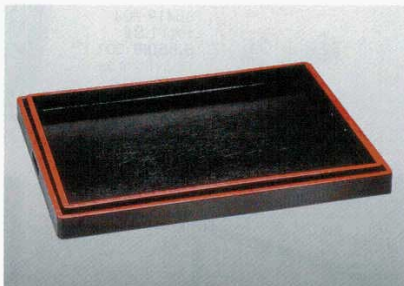

[A]丸盆 黒天朱
68320-804 8寸 **1,300円** 60入 (23.8φ×1.8cm)
68321-804 8.5寸 **1,500円** 60入 (26.5φ×1.8cm)
68322-804 9寸 **1,600円** 60入 (27.8φ×1.7cm)
68323-804 尺0寸 **1,750円** 60入 (29.8φ×1.8cm)
68324-804 8寸(ノンスリップ加工) **1,450円** 60入 (23.8φ×1.8cm)
68325-804 8.5寸(ノンスリップ加工) **1,550円** 60入 (26.5φ×1.8cm)
68326-804 9寸(ノンスリップ加工) **1,800円** 60入 (27.8φ×1.7cm)
68327-804 尺0寸(ノンスリップ加工) **1,900円** 50入 (29.8φ×1.8cm)

[A]丸会席盆 グリーン布目(ノンスリップ加工)
68328-804 9寸 **1,700円** 50入 (26.8φ×1.4cm)
68329-804 尺1寸 **2,250円** 40入 (32.8φ×1.4cm)
68330-804 尺3寸 **2,850円** 30入 (38.8φ×1.5cm)

[A]隅丸脇取盆 新黒木目天朱(ノンスリップ加工)
68331-804 尺9寸(中) **5,350円** 20入 (57.5×36.3×4cm)
68332-804 2尺(中) **6,400円** 20入 (61.2×39.9×4cm)
68333-804 尺9寸(大) **6,650円** 20入 (57.5×42.3×4.2cm)
68334-804 2尺(大) **7,150円** 20入 (61.2×46×4.2cm)

[A]ノンスリップ脇取盆 黒天朱
68335-804 尺7寸 **4,600円** 30入 (51.3×34.2×3.8cm)
68336-804 尺9寸 **5,700円** 20入 (57.5×36.3×4.3cm)
68337-804 2尺 **6,650円** 20入 (60.6×39.3×4.5cm)
68338-804 2尺3寸 **7,800円** 10入 (70×42.6×5.8cm)