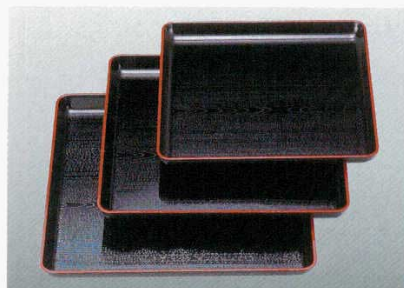

[A]正角木目盆 黒天朱(ノンスリップ加工)
68301-804 8寸 **1,450円** 60入 (24.2×24.2×2cm)
68302-804 9寸 **1,800円** 60入 (27.5×27.5×2cm)
68303-804 尺0寸 **2,350円** 50入 (30.5×30.5×2cm)
68304-804 尺1寸 **2,700円** 40入 (33.5×33.5×2cm)
68305-804 尺2寸 **3,200円** 40入 (36.7×36.7×2.5cm)

[A]角盆 うるし木目
68306-804 8寸 **1,400円** 60入 (24×24×1.5cm)
68307-804 9寸 **1,500円** 60入 (27.3×27.3×1.5cm)
68308-804 尺0寸 **1,550円** 60入 (30.4×30.4×2.5cm)
68309-804 尺1寸 **1,750円** 50入 (33.8×33.8×2.6cm)
68310-804 尺2寸 **1,950円** 40入 (35.8×35.8×2.7cm)
68311-804 尺3寸 **2,850円** 30入 (39.3×39.3×2.8cm)
68312-804 尺4寸 **3,400円** 30入 (42.5×42.5×2.5cm)
68313-804 尺5寸 **3,750円** 20入 (45.6×45.6×2.6cm)