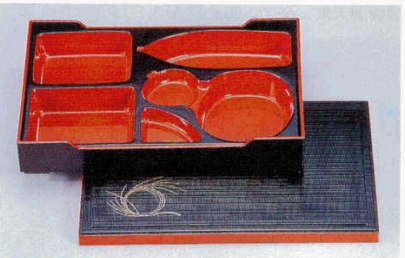

68908-804 [A]8寸長手固定弁当 黒に朱牡丹 1,850円 40入 (24.3×19×5.9cm)

68909-804 [A]7寸長手布目松花堂 黒洩朱(固定仕切) 1,400円 60入 (20.4×18×5.4cm)

68910-804 [A]泉寿弁当 溜パール内朱 1段 2,400円 40入 (32.4×11.9×6.5cm)
68911-804 [A]泉寿弁当 溜パール内朱 2段 3,800円 20入 (32.4×11.9×11.2cm)

68912-804 [A]大寿弁当 黒洩朱内黒 1段 2,200円 40入 (37.5×13.5×6.5cm)
68913-804 [A]大寿弁当 黒洩朱内黒 2段 3,450円 20入 (37.5×13.5×11.5cm)
68914-804 [A]大寿弁当当用蓋 黒洩朱 950円 100入 (37.5×13.5×2cm)
68915-804 [A]大寿弁当用3ツ仕切 黒天朱 1,250円 60入 (36.2×12.4×5.7cm)
68916-804 [A]大寿弁当当用女し付 黒天朱 1,250円 60入 (36.2×12.4×5.7cm)

68917-804 [A]赤坂弁当 黒新木目洩朱内朱 2,150円 40入 (25×25×5.8cm)

68918-804 [A]尺3寸長手千筋松花堂 柳結び内黒塗 4,600円 20入 (38×26.3×6.5cm) 仕切付

68919-804 [A]尺5寸長手御膳千筋松花堂 黒天朱(D.X仕切付) 9,500円 10入 (45.7×33.8×7cm)

田吾作弁当 黒朱ライン内朱
68920-804 1段(深型) 2,350円 48入 (16.3φ×8cm)
68921-804 2段(深・浅型) 3,500円 30入 (16.3φ×12.6cm)
68922-804 蓋 950円 (16.3φ×2.2cm)
68923-804 浅親 1,150円 (15.2φ×4.8cm)
68924-804 深親 1,400円 (15.2φ×6.7cm)
68925-804 仕切 朱 320円 (1.4×6.3×2.3cm)