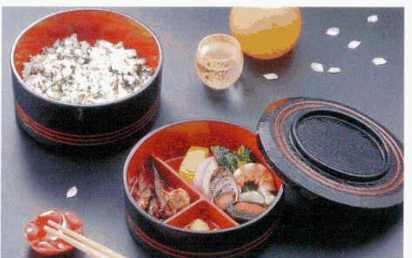

68912-804 [A]大寿弁当 黒洩朱内黒 1段 2,200円 40入 (37.5×13.5×6.5cm)
68913-804 [A]大寿弁当 黒洩朱内黒 2段 3,450円 20入 (37.5×13.5×11.5cm)
68914-804 [A]大寿弁当当用蓋 黒洩朱 950円 100入 (37.5×13.5×2cm)
68915-804 [A]大寿弁当用3ツ仕切 黒天朱 1,250円 60入 (36.2×12.4×5.7cm)
68916-804 [A]大寿弁当当用女し付 黒天朱 1,250円 60入 (36.2×12.4×5.7cm)

68917-804 [A]赤坂弁当 黒新木目洩朱内朱 2,150円 40入 (25×25×5.8cm)

68918-804 [A]尺3寸長手千筋松花堂 柳結び内黒塗 4,600円 20入 (38×26.3×6.5cm) 仕切付

68919-804 [A]尺5寸長手御膳千筋松花堂 黒天朱(D.X仕切付) 9,500円 10入 (45.7×33.8×7cm)

田吾作弁当 黒朱ライン内朱
68920-804 1段(深型) 2,350円 48入 (16.3φ×8cm)
68921-804 2段(深・浅型) 3,500円 30入 (16.3φ×12.6cm)
68922-804 蓋 950円 (16.3φ×2.2cm)
68923-804 浅親 1,150円 (15.2φ×4.8cm)
68924-804 深親 1,400円 (15.2φ×6.7cm)
68925-804 仕切 朱 320円 (1.4×6.3×2.3cm)