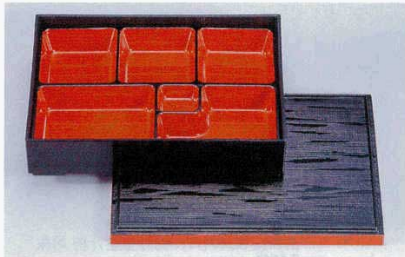

Catalogue No.
20103-689

68901-804 [A]尺1寸長手へぎ目松花堂 黒洩朱 3,600円 20入 (31.3×26×6.8cm) 仕切付

68902-804 [A]尺1寸長手三里弁当 パールツタ 3,100円 20入 (30.8×24.7×6cm) 仕切付

68903-804 [A]尺0寸長手隅切松花堂 黒洩朱露草 3,400円 20入 (30.7×21.5×6.5cm) 仕切付

68904-804 [A]9寸長手松花堂 黒へぎ目洩朱 2,250円 40入 (27.2×21.1×6cm) 仕切付

68905-804 [A]8.5寸木目松花堂 黒洩朱 D.X仕切 朱天黒 2,500円 30入 (26×26×6cm)

68906-804 [A]8.5寸新布目松花堂 黒洩朱D.X懷石仕切 朱天黒 2,700円 30入 (25.6×25.6×6.3cm)

68907-804 [A]ニュー8寸角固定弁当 マルーン 1,800円 40入 (24.2×24.2×6.3cm)

68908-804 [A]8寸長手固定弁当 黒に朱牡丹 1,850円 40入 (24.3×19×5.9cm)

68909-804 [A]7寸長手布目松花堂 黒洩朱(固定仕切) 1,400円 60入 (20.4×18×5.4cm)

68910-804 [A]泉寿弁当 溜パール内朱 1段 2,400円 40入 (32.4×11.9×6.5cm)
68911-804 [A]泉寿弁当 溜パール内朱 2段 3,800円 20入 (32.4×11.9×11.2cm)