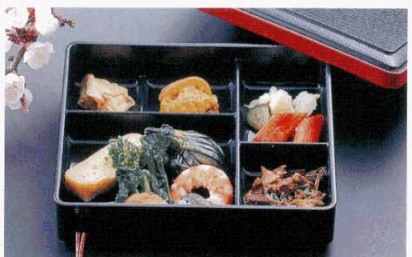

68904-804 [A]9寸長手松花堂 黒へぎ目洩朱 2,250円 40入 (27.2×21.1×6cm) 仕切付

68905-804 [A]8.5寸木目松花堂 黒洩朱 D.X仕切 朱天黒 2,500円 30入 (26×26×6cm)

68906-804 [A]8.5寸新布目松花堂 黒洩朱D.X懷石仕切 朱天黒 2,700円 30入 (25.6×25.6×6.3cm)

68907-804 [A]ニュー8寸角固定弁当 マルーン 1,800円 40入 (24.2×24.2×6.3cm)

68908-804 [A]8寸長手固定弁当 黒に朱牡丹 1,850円 40入 (24.3×19×5.9cm)

68909-804 [A]7寸長手布目松花堂 黒洩朱(固定仕切) 1,400円 60入 (20.4×18×5.4cm)

68910-804 [A]泉寿弁当 溜パール内朱 1段 2,400円 40入 (32.4×11.9×6.5cm)
68911-804 [A]泉寿弁当 溜パール内朱 2段 3,800円 20入 (32.4×11.9×11.2cm)