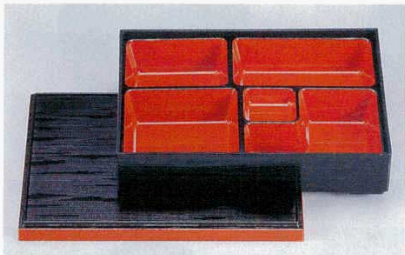

Catalogue No.
20103-689

68901-804 [A]尺1寸長手へぎ目松花堂 黒洩朱 3,600円 20入 (31.3×26×6.8cm) 仕切付

68902-804 [A]尺1寸長手三里弁当 パールツタ 3,100円 20入 (30.8×24.7×6cm) 仕切付

68903-804 [A]尺0寸長手隅切松花堂 黒洩朱露草 3,400円 20入 (30.7×21.5×6.5cm) 仕切付

68904-804 [A]9寸長手松花堂 黒へぎ目洩朱 2,250円 40入 (27.2×21.1×6cm) 仕切付

68905-804 [A]8.5寸木目松花堂 黒洩朱 D.X仕切 朱天黒 2,500円 30入 (26×26×6cm)

68906-804 [A]8.5寸新布目松花堂 黒洩朱D.X懷石仕切 朱天黒 2,700円 30入 (25.6×25.6×6.3cm)

68907-804 [A]ニュー8寸角固定弁当 マルーン 1,800円 40入 (24.2×24.2×6.3cm)

68908-804 [A]8寸長手固定弁当 黒に朱牡丹 1,850円 40入 (24.3×19×5.9cm)

68909-804 [A]7寸長手布目松花堂 黒洩朱(固定仕切) 1,400円 60入 (20.4×18×5.4cm)

68910-804 [A]泉寿弁当 溜パール内朱 1段 2,400円 40入 (32.4×11.9×6.5cm)
68911-804 [A]泉寿弁当 溜パール内朱 2段 3,800円 20入 (32.4×11.9×11.2cm)