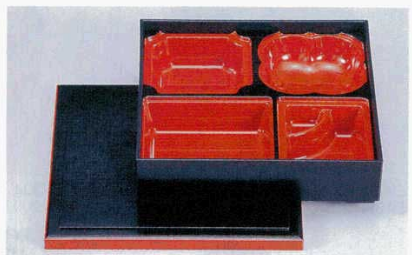

Catalogue No.
20103-689

68901-804 [A]尺1寸長手へぎ目松花堂 黒洩朱 3,600円 20入 (31.3×26×6.8cm) 仕切付

68902-804 [A]尺1寸長手三里弁当 パールツタ 3,100円 20入 (30.8×24.7×6cm) 仕切付

68903-804 [A]尺0寸長手隅切松花堂 黒洩朱露草 3,400円 20入 (30.7×21.5×6.5cm) 仕切付

68904-804 [A]9寸長手松花堂 黒へぎ目洩朱 2,250円 40入 (27.2×21.1×6cm) 仕切付

68905-804 [A]8.5寸木目松花堂 黒洩朱 D.X仕切 朱天黒 2,500円 30入 (26×26×6cm)

68906-804 [A]8.5寸新布目松花堂 黒洩朱D.X懷石仕切 朱天黒 2,700円 30入 (25.6×25.6×6.3cm)

68907-804 [A]ニュー8寸角固定弁当 マルーン 1,800円 40入 (24.2×24.2×6.3cm)

68908-804 [A]8寸長手固定弁当 黒に朱牡丹 1,850円 40入 (24.3×19×5.9cm)

68909-804 [A]7寸長手布目松花堂 黒洩朱(固定仕切) 1,400円 60入 (20.4×18×5.4cm)

68910-804 [A]泉寿弁当 溜パール内朱 1段 2,400円 40入 (32.4×11.9×6.5cm)
68911-804 [A]泉寿弁当 溜パール内朱 2段 3,800円 20入 (32.4×11.9×11.2cm)